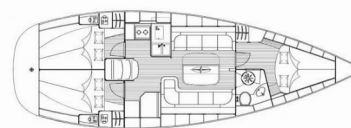

BAVARIA 37 CRUISER

Hespera

Plachetnice Bavaria 37 Cruiser „Hespera“, postaveno v roce 2007, je kotveno v Corfu, Gouvia Marina, Korfu - Řecko.

Jachta má 3 kajuty, může ubytovat 6 + 2 osob a má 1 toalet/sprch.

Hespera

Rok Výroby

2007

Délka

11.35 m

Kajuty

3

Lůžka