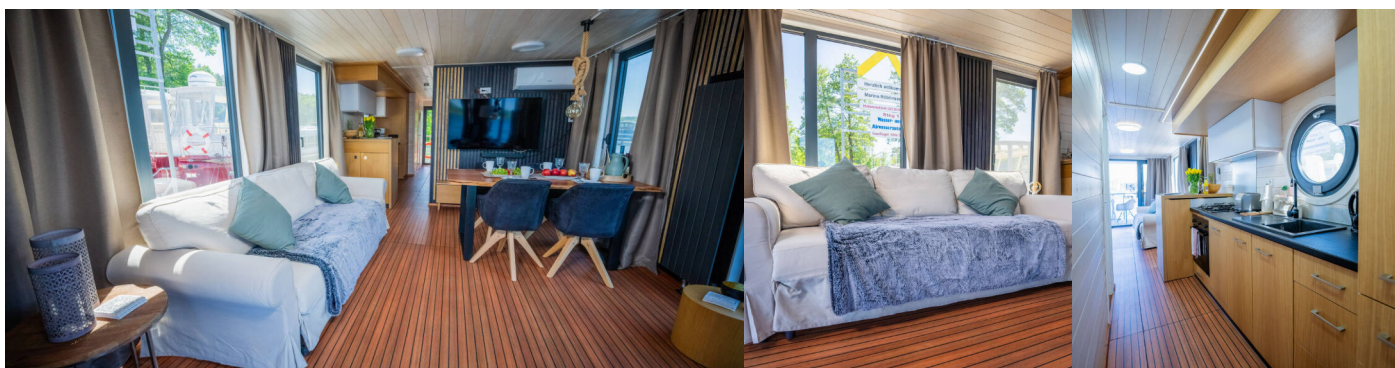

CENA / TYDNY

08.05. - 11.05.2026 Rezervováno	15.05. - 18.05.2026 Rezervováno	23.05. - 26.05.2026 Rezervováno	29.05. - 01.06.2026 Rezervováno
03.06. - 08.06.2026 Rezervováno	12.06. - 16.06.2026 Rezervováno	19.06. - 23.06.2026 Rezervováno	27.06. - 04.07.2026 Na výběr
04.07. - 11.07.2026 3.069 €	11.07. - 18.07.2026 3.069 €	18.07. - 23.07.2026 Rezervováno	25.07. - 01.08.2026 Na výběr
01.08. - 08.08.2026 Rezervováno	08.08. - 15.08.2026 3.289 €	15.08. - 26.08.2026 Rezervováno	29.08. - 05.09.2026 2.849 €

WEB

najachty.pl

TELEFON

+48 882 071 532

E-MAIL

biuro@najachty.pl

NAJACHTY

ul. Pi. Świętej Małgorzaty 1-2/42B, 58-100, Świdnica, Polsko