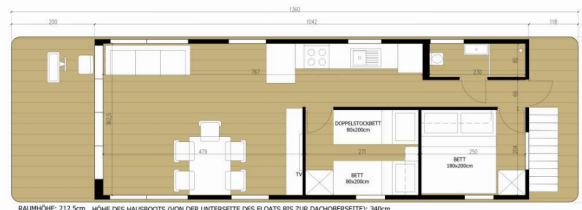

WOMA D13

front.CHARTERS_SINGLE_BOAT_DESC_TYPE_43242759

Roma

SPECIFIKACE JACHTY

Základna Pronájmu

Röblinsee Marina, Německo

ID Jachty

7563

Značka

Woma

Název

Roma

Rok Výroby

2023

Délka

13.70 m

Kajuty

2

Lůžka

7

WC/Sprcha

1

STANDARDNÍ VYBAVENÍ JACHTY

Bezpečnost	Odpadní vodní nádrž (450 L)
Elektronika	Klimatizace, Solární panely, Topení
Interiér	Elektrické WC, Fireplace, Mýdlo, Toaletní papír, Vnitřní sprcha, WC kartáč
Kuchyňka	Kávovar, Kuchyňské potřeby (kuchyňské zařízení, přístroje, Kuchyňské utěrky, Lednička, Mrazák, Myčka nádobí, Sáček na smetí, Smetáček a lopatka, Teplá voda, Toaster, Trouba, Trouba, Utěrka na nádobí
Navigace	Bow thruster, Stern thruster
Paluba	Bimini, Koupací platforma, Koupací žebřík, Palubní kartáč, Palubní světla, plastový kýbl, Přívěsný motor, Sun deck
Pohodlí	Sundeck chairs
Zábava	TV (*SMART TV), Wi-Fi Internet