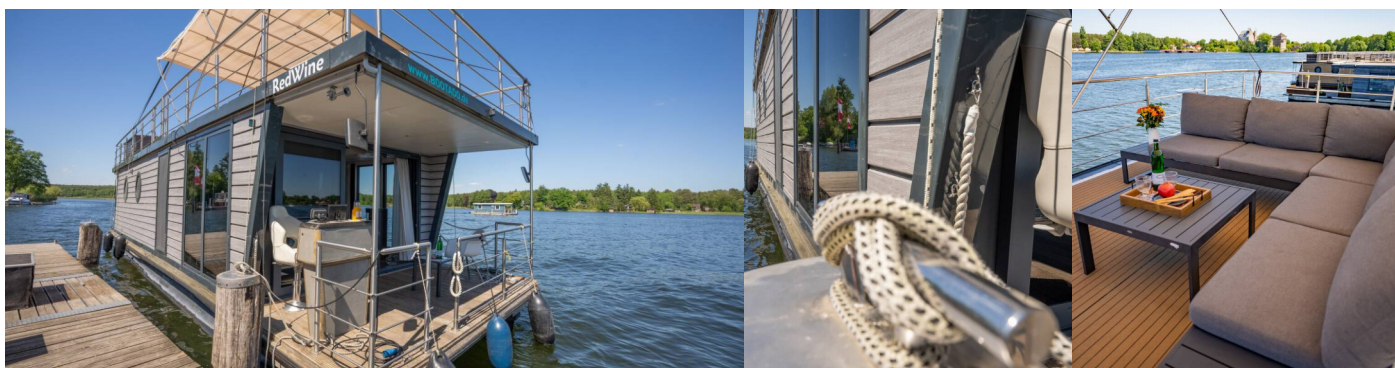

CENA / TYDNY

01.05. - 04.05.2026

Rezerwováno

13.05. - 16.05.2026

Rezerwováno

18.05. - 23.05.2026

Rezerwováno

23.05. - 02.06.2026

Rezerwováno

04.06. - 08.06.2026

Rezerwováno

08.06. - 15.06.2026

Rezerwováno

19.06. - 26.06.2026

Rezerwováno

26.06. - 02.07.2026

Rezerwováno

08.07. - 13.07.2026

Rezerwováno

18.07. - 25.07.2026

Rezerwováno

27.07. - 03.08.2026

Rezerwováno

15.08. - 22.08.2026

Rezerwováno

02.09. - 05.09.2026

Rezerwováno

WEB

najachty.pl

TELEFON

+48 882 071 532

E-MAIL

biuro@najachty.pl

NAJACHTY

ul. Pi. Świętej Małgorzaty 1-2/42B, 58-100, Świdnica, Polsko