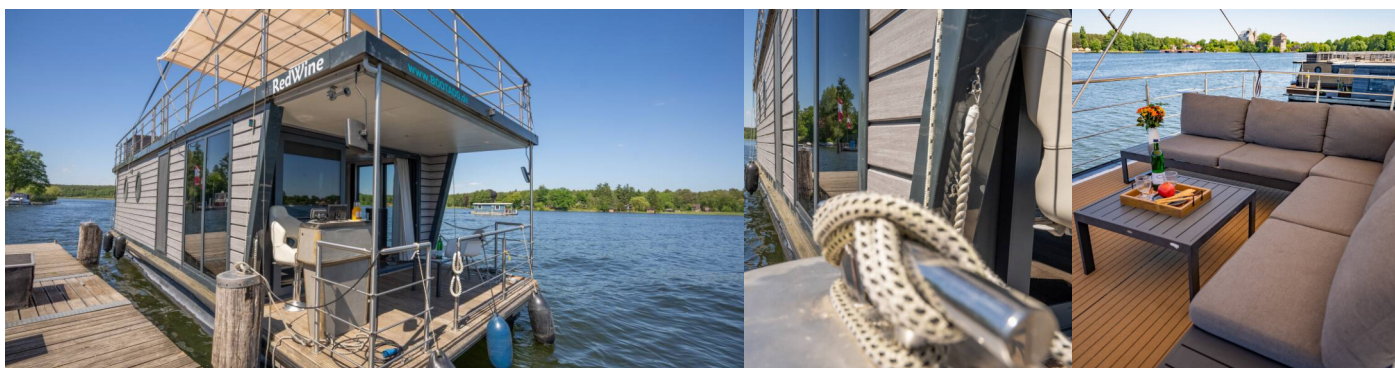

CENA / TYDNY

18.05. - 23.05.2026

Rezerwowano

23.05. - 02.06.2026

Rezerwowano

04.06. - 08.06.2026

Rezerwowano

08.06. - 15.06.2026

Rezerwowano

19.06. - 26.06.2026

Rezerwowano

26.06. - 02.07.2026

Rezerwowano

08.07. - 13.07.2026

Rezerwowano

18.07. - 25.07.2026

Rezerwowano

27.07. - 03.08.2026

Rezerwowano

15.08. - 22.08.2026

Rezerwowano

02.09. - 05.09.2026

Rezerwowano

01.11. - 31.03.2027

Rezerwowano

WEB

najachty.pl

TELEFON

+48 882 071 532

E-MAIL

biuro@najachty.pl

NAJACHTY

ul. Pi. Świętej Małgorzaty 1-2/42B, 58-100, Świdnica, Polsko