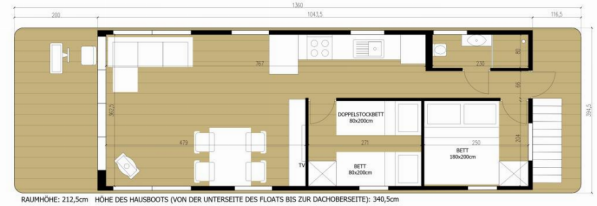

Juno

SPECIFIKACE JACHTY

Základna Pronájmu

Röblinsee Marina, Německo

ID Jachty

7557

Značka

Woma

Název

Juno

Rok Výroby

2022

Délka

13.70 m

Kajuty

2

Lůžka

7

WC/Sprcha

1

STANDARDNÍ VYBAVENÍ JACHTY

Bezpečnost	Odpadní vodní nádrž (450 L)
Elektronika	Klimatizace, Topení
Interiér	Elektrické WC, Fireplace, Mýdlo, Toaletní papír, Vnitřní sprcha, WC kartáč
Kuchyňka	Kávovar, Kuchyňské potřeby (kuchyňské zařízení, přístroje, Kuchyňské utěrky, Lednička, Mrazák, Myčka nádobí, Sáček na smet, Smetáček a lopatka, Teplá voda, Toaster, Trouba, Trouba, Utěrka na nádobí
Navigace	Bow thruster, Stern thruster
Paluba	Bimini, Koupací platforma, Koupací žebřík, Palubní kartáč, Palubní světla, plastový kýbl, Přívěsný motor, Sun deck
Pohodlí	Sundeck chairs
Zábava	TV (*SMART TV), Wi-Fi Internet