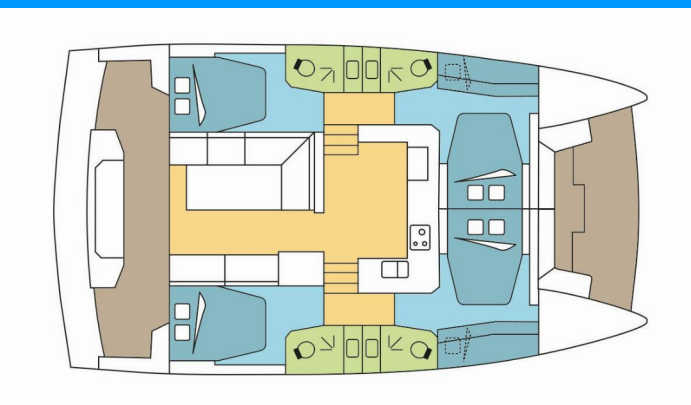

# BALI CATSPACE

PERLE BLANCHE

Katamarán Bali Catspace „PERLE BLANCHE“, postaveno v roce 2024, je kotveno v Dubrovnik, Komolac, ACI Marina Dubrovnik, - Chorvatsko. Jachta má 4 kajut, může ubytovat 8 + 2 osob a má 4 toalet/sprch.