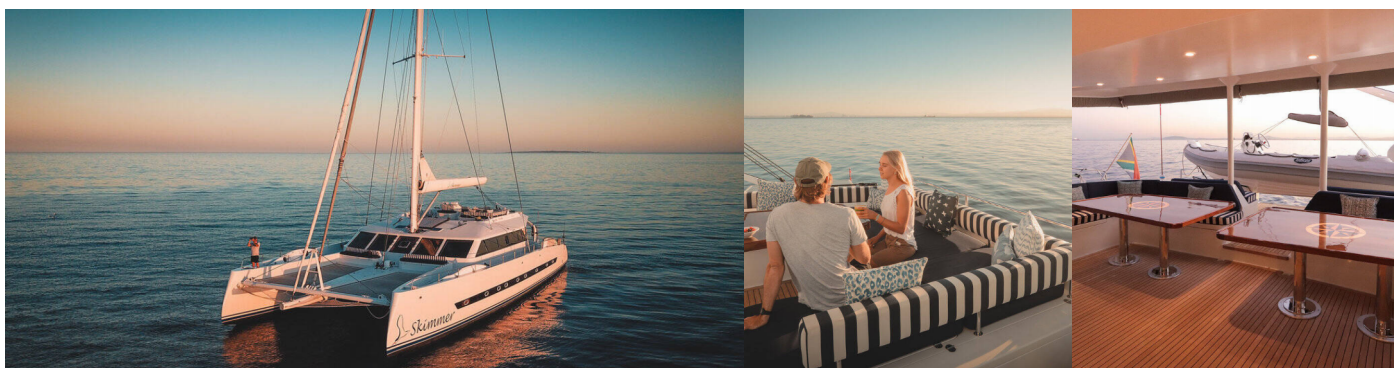

CENA / TYDNY

16.05. - 23.05.2026 54.880 €	23.05. - 30.05.2026 54.880 €	30.05. - 06.06.2026 59.680 €	13.06. - 20.06.2026 61.600 €
20.06. - 27.06.2026 Rezervováno	27.06. - 04.07.2026 66.400 €	06.07. - 12.07.2026 Rezervováno	18.07. - 25.07.2026 72.800 €
25.07. - 01.08.2026 72.800 €	02.08. - 09.08.2026 Rezervováno	15.08. - 22.08.2026 72.800 €	22.08. - 29.08.2026 72.800 €
29.08. - 05.09.2026 66.400 €	05.09. - 12.09.2026 61.600 €	12.09. - 19.09.2026 61.600 €	19.09. - 26.09.2026 61.600 €
26.09. - 03.10.2026 59.680 €	03.10. - 10.10.2026 54.880 €	10.10. - 17.10.2026 54.880 €	17.10. - 24.10.2026 54.880 €
24.10. - 31.10.2026 54.880 €	31.10. - 07.11.2026 54.880 €	07.11. - 14.11.2026 54.880 €	14.11. - 21.11.2026 54.880 €
21.11. - 28.11.2026 54.880 €			

WEB

najachty.pl

TELEFON

+48 882 071 532

E-MAIL

biuro@najachty.pl

NAJACHTY

ul. Pi. Świętej Małgorzaty 1-2/42B, 58-100, Świdnica, Polsko