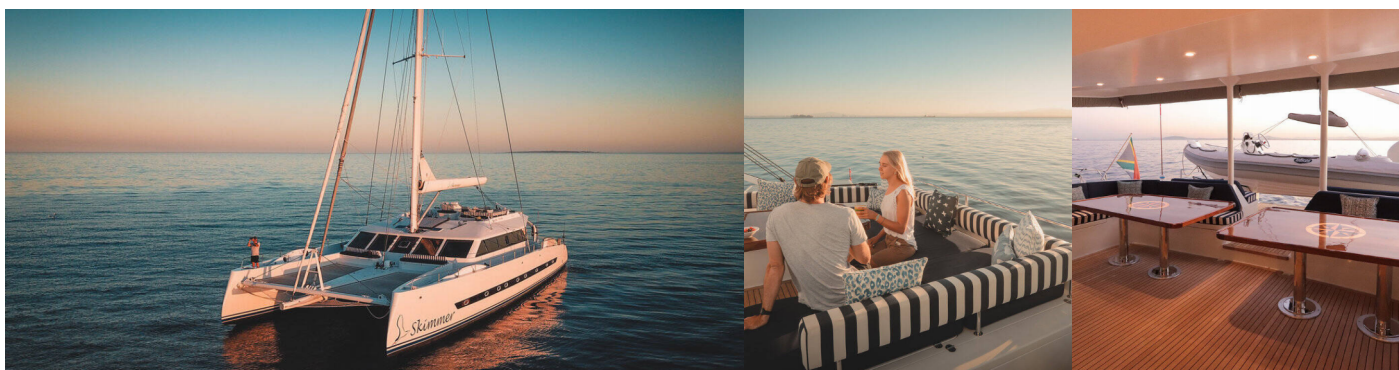

CENA / TYDNY

07.11. - 14.11.2026

54.880 €

14.11. - 21.11.2026

54.880 €

21.11. - 28.11.2026

54.880 €

WEB

najachty.pl

TELEFON

+48 882 071 532

E-MAIL

biuro@najachty.pl

NAJACHTY

ul. Pi. Świętej Małgorzaty 1-2/42B, 58-100, Świdnica, Polsko