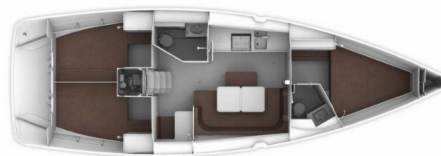

# BAVARIA CRUISER 41

Sake

Plachetnice Bavaria Cruiser 41 „Sake“, postaveno v roce 2016, je kotveno v Volos, Volos - Řecko. Jachta má 3 kajuty, může ubytovat 6 + 2 osob a má 2 toalet/sprch.

**Sake**

Rok Výroby

**2016**

Délka

**12.35 m**

Kajuty

**3**

Lůžka