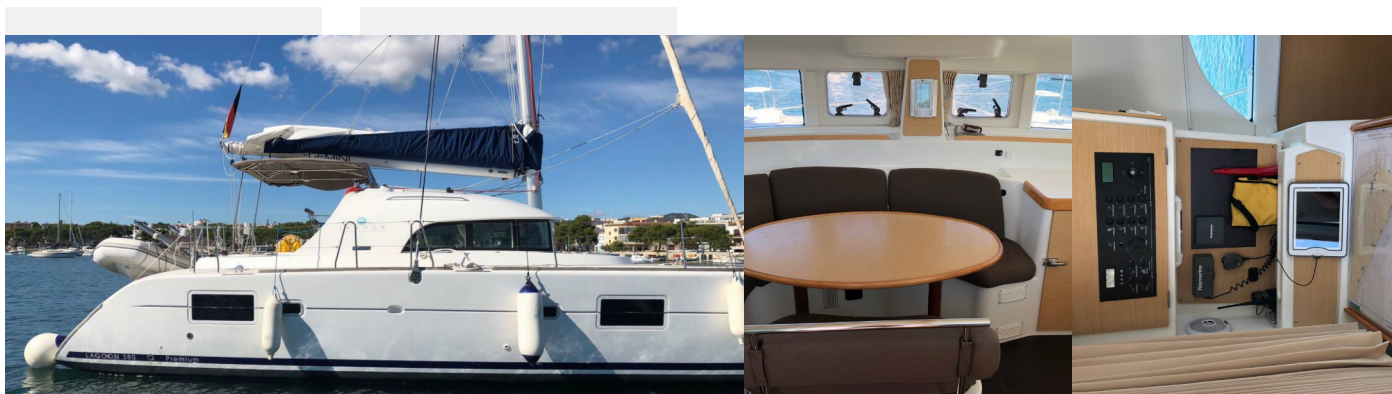

CENA / TYDNY

05.12. - 12.12.2026 2.830 €	12.12. - 19.12.2026 3.070 €	19.12. - 26.12.2026 3.320 €	26.12. - 02.01.2027 2.913 €
02.01. - 09.01.2027 2.153 €	09.01. - 16.01.2027 2.153 €	16.01. - 23.01.2027 2.153 €	23.01. - 30.01.2027 2.153 €
30.01. - 06.02.2027 2.153 €	06.02. - 13.02.2027 2.153 €	13.02. - 20.02.2027 2.153 €	20.02. - 27.02.2027 2.153 €
27.02. - 06.03.2027 2.142 €	06.03. - 13.03.2027 1.928 € ~~2.142 €~~	13.03. - 20.03.2027 1.928 € ~~2.142 €~~	20.03. - 27.03.2027 1.928 € ~~2.142 €~~
27.03. - 03.04.2027 1.928 € ~~2.142 €~~	03.04. - 10.04.2027 1.928 € ~~2.142 €~~	10.04. - 17.04.2027 2.088 € ~~2.321 €~~	17.04. - 24.04.2027 2.088 € ~~2.321 €~~
24.04. - 01.05.2027 2.674 € ~~2.972 €~~	01.05. - 08.05.2027 2.674 € ~~2.972 €~~	08.05. - 15.05.2027 3.024 € ~~3.360 €~~	15.05. - 22.05.2027 3.137 € ~~3.486 €~~
22.05. - 29.05.2027 3.487 € ~~3.875 €~~	29.05. - 05.06.2027 3.723 € ~~4.137 €~~	05.06. - 12.06.2027 3.723 € ~~4.137 €~~	12.06. - 19.06.2027 3.723 € ~~4.137 €~~

WEB

najachty.pl

TELEFON

+48 882 071 532

E-MAIL

biuro@najachty.pl

NAJACHTY

ul. Pi. Świętej Małgorzaty 1-2/42B, 58-100, Świdnica, Polsko