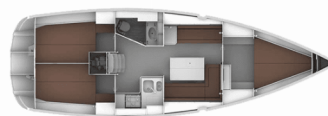

# BAVARIA CRUISER 36

Ifigenia

Plachetnice Bavaria Cruiser 36 „Ifigenia“, postaveno v roce 2012, je kotveno v Corfu, Gouvia Marina, Korfu - Řecko. Jachta má 3 kajuty, může ubytovat 6 osob a má 1 toalet/sprch.