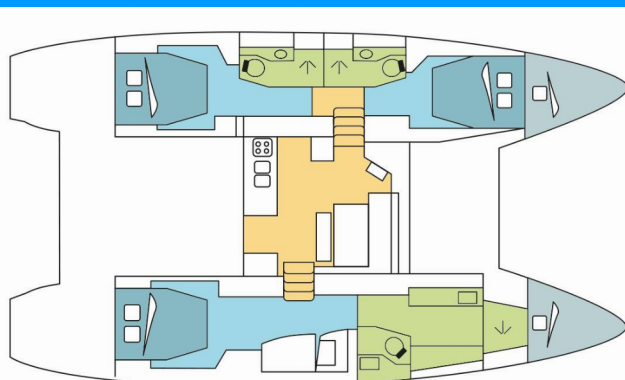

LAGOON 46 OW

Hevea

Katamarán Lagoon 46 OW „Hevea“, postaveno v roce 2024, je kotveno v Split - Marina Kaštela, Split - Chorvatsko. Jachta má 3 + 2 kajut, může ubytovat 6 + 2 + 2 osob a má 3 toalet/sprch.

SPECIFIKACE JACHTY

Základna Pronájmu

Split - Marina Kastela, Chorvatsko

ID Jachty

7434

Značka

Lagoon-Bénéteau

Název

Hevea

Rok Výroby

2024

Délka

13.99 m

Kajuty

3 + 2

Lůžka