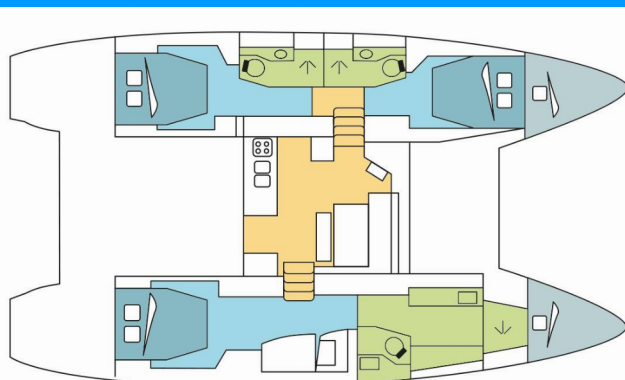

# LAGOON 46 OW

Hevea

Katamarán Lagoon 46 OW „Hevea“, postaveno v roce 2024, je kotveno v Split - Marina Kaštela, Split - Chorvatsko. Jachta má 3 + 2 kajut, může ubytovat 6 + 2 + 2 osob a má 3 toalet/sprch.

## SPECIFIKACE JACHTY

Základna Pronájmu

**Split - Marina Kastela, Chorvatsko**

ID Jachty

**7434**

Značka

**Lagoon-Bénéteau**

Název

**Hevea**

Rok Výroby

**2024**

Délka

**13.99 m**

Kajuty

**3 + 2**

Lůžka

**6 + 2 + 2**

WC/Sprcha

**3**