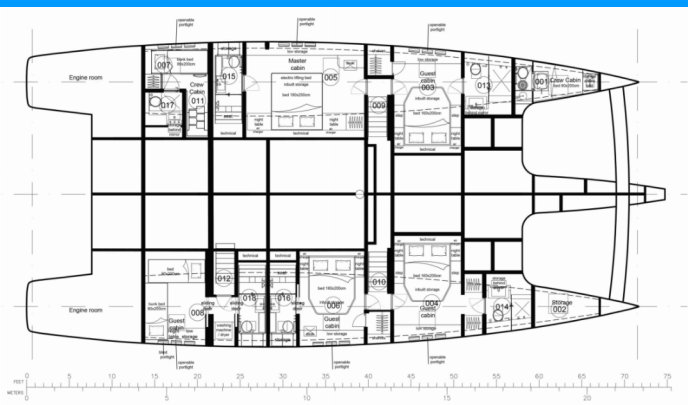

SUNREEF 70

N + 1

Katamarán Sunreef 70 „n + 1“, postaveno v roce 2024, je kotveno v Split - Marina Kaštela, Split - Chorvatsko. Jachta má 4 + 3 kajut, může ubytovat 8 + 4 osob a má 4 toalet/sprch.

SPECIFIKACE JACHTY

Rok Výroby

2024

Délka

21.40 m

Kajuty

4 + 3

Lůžka

8 + 4