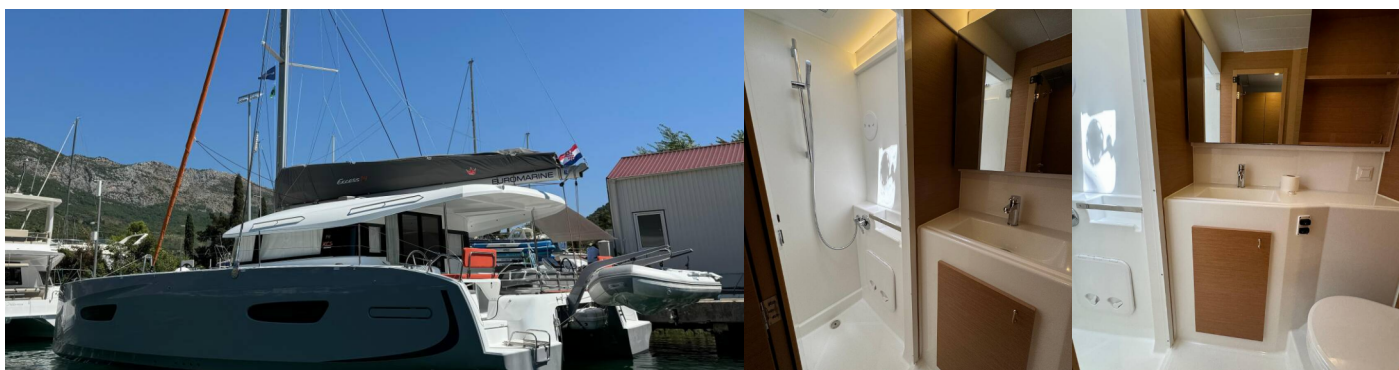

CENA / TYDNY

05.12. - 12.12.2026

6.935 € ~~7.300 €~~

12.12. - 19.12.2026

6.935 € ~~7.300 €~~

19.12. - 26.12.2026

6.935 € ~~7.300 €~~

26.12. - 02.01.2027

6.935 € ~~7.300 €~~

WEB

najachty.pl

TELEFON

+48 882 071 532

E-MAIL

biuro@najachty.pl

NAJACHTY

ul. Pi. Świętej Małgorzaty 1-2/42B, 58-100, Świdnica, Polsko