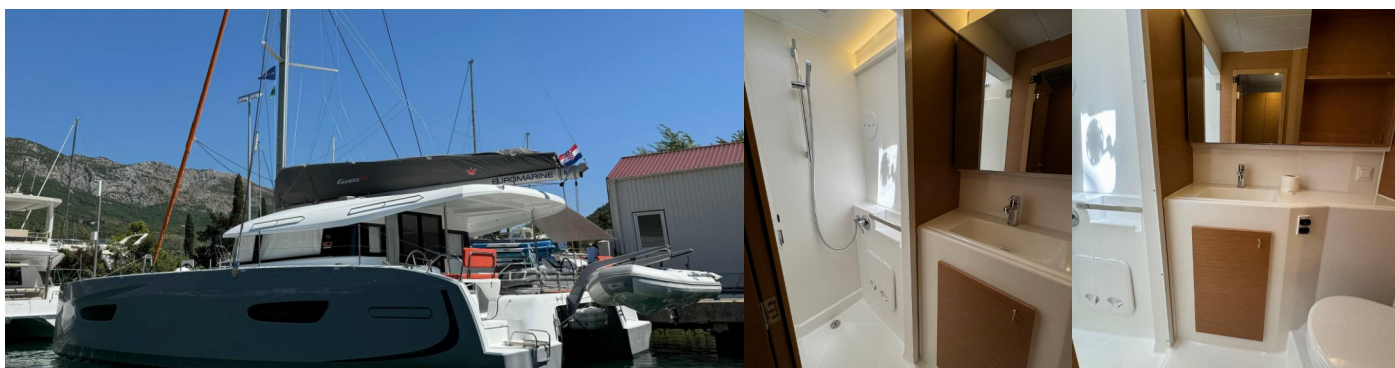

CENA / TYDNY

07.11. - 14.11.2026

6.935 € ~~7.300 €~~

14.11. - 21.11.2026

6.935 € ~~7.300 €~~

21.11. - 28.11.2026

6.935 € ~~7.300 €~~

28.11. - 05.12.2026

6.935 € ~~7.300 €~~

05.12. - 12.12.2026

6.935 € ~~7.300 €~~

12.12. - 19.12.2026

6.935 € ~~7.300 €~~

19.12. - 26.12.2026

6.935 € ~~7.300 €~~

WEB

najachty.pl

TELEFON

+48 882 071 532

E-MAIL

biuro@najachty.pl

NAJACHTY

ul. Pi. Świętej Małgorzaty 1-2/42B, 58-100, Świdnica, Polsko