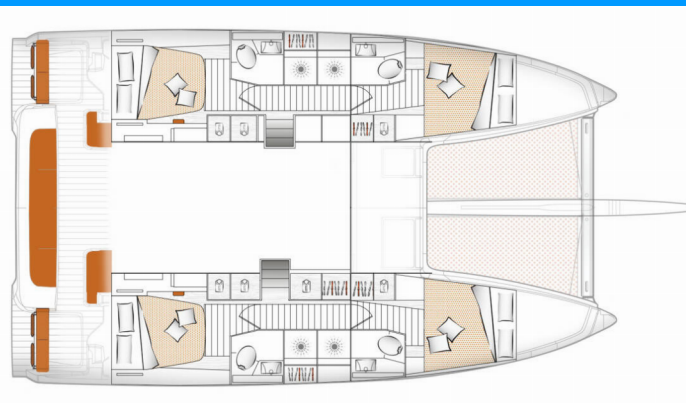

# EXCESS 14

Blue Kiss

Katamarán Excess 14 „Blue Kiss“, postaveno v roce 2024, je kotveno v Dubrovnik, Komolac, ACI Marina Dubrovnik, - Chorvatsko. Jachta má 4 + 2 kajut, může ubytovat 8 + 2 + 2 osob a má 4 toalet/sprch.

**Blue Kiss**

Rok Výroby

**2024**

Délka

**13.97 m**

Kajuty

**4 + 2**

Lůžka