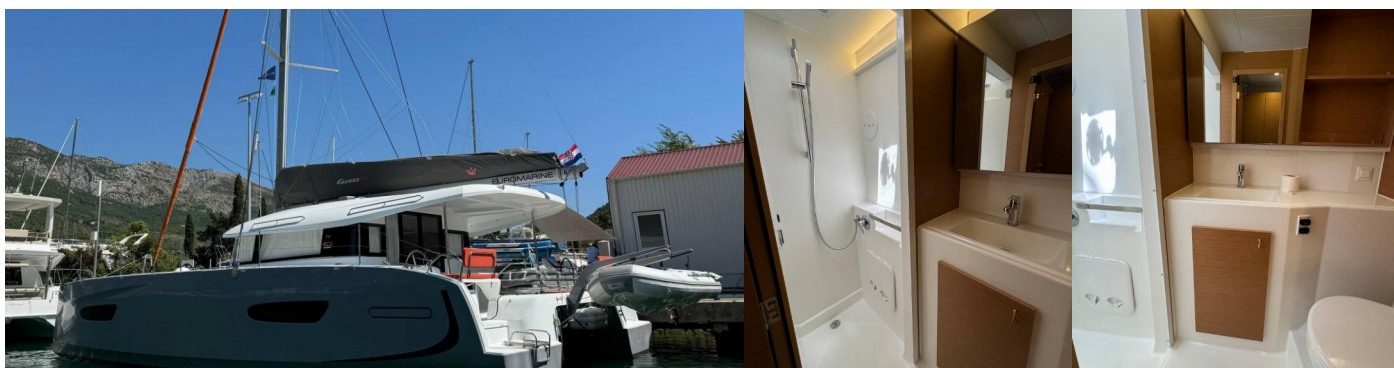

CENA / TYDNY

25.04. - 02.05.2026 6.570 € ~~7.300 €~~	02.05. - 09.05.2026 8.064 € ~~8.960 €~~	09.05. - 16.05.2026 8.064 € ~~8.960 €~~	16.05. - 23.05.2026 8.064 € ~~8.960 €~~
23.05. - 30.05.2026 8.064 € ~~8.960 €~~	30.05. - 06.06.2026 9.630 € ~~10.700 €~~	06.06. - 13.06.2026 9.630 € ~~10.700 €~~	14.06. - 21.06.2026 Rezervováno
01.07. - 11.07.2026 Rezervováno	11.07. - 18.07.2026 10.845 € ~~12.050 €~~	18.07. - 25.07.2026 11.583 € ~~12.870 €~~	28.07. - 31.07.2026 Rezervováno
02.08. - 07.08.2026 Rezervováno	08.08. - 15.08.2026 Rezervováno	15.08. - 22.08.2026 10.845 € ~~12.050 €~~	22.08. - 29.08.2026 10.845 € ~~12.050 €~~
29.08. - 05.09.2026 Rezervováno	05.09. - 12.09.2026 Rezervováno	12.09. - 19.09.2026 Rezervováno	19.09. - 26.09.2026 Rezervováno
26.09. - 03.10.2026 Rezervováno	03.10. - 10.10.2026 Rezervováno	10.10. - 17.10.2026 6.935 € ~~7.300 €~~	17.10. - 24.10.2026 6.935 € ~~7.300 €~~
24.10. - 31.10.2026 6.935 € ~~7.300 €~~	31.10. - 07.11.2026 6.935 € ~~7.300 €~~		

WEB

najachty.pl

TELEFON

+48 882 071 532

E-MAIL

biuro@najachty.pl

NAJACHTY

ul. Pi. Świętej Małgorzaty 1-2/42B, 58-100, Świdnica, Polsko