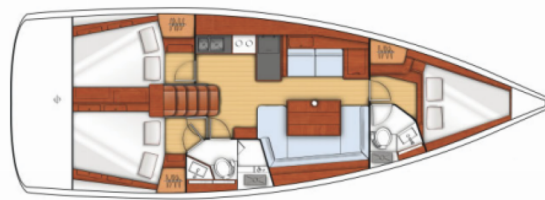

OCEANIS 41

Tina

Plachetnice Oceanis 41 „Tina“, postaveno v roce 2014, je kotveno v Fethiye, Ece Saray Marina Resort, - Turecko . Jachta má 3 kajut, může ubytovat 6 osob a má 2 toalet/sprch.

SPECIFIKACE JACHTY

Rok Výroby

2014

Délka

12.43 m

Kajuty

3

Lůžka

6