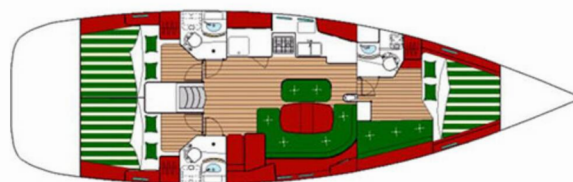

OCEANIS CLIPPER 423

Derin

Plachetnice Oceanis Clipper 423 „Derin“, postaveno v roce 2007, je kotveno v Fethiye, Ece Saray Marina Resort, - Turecko . Jachta má 3 kajut, může ubytovat 6 osob a má 2 toalet/sprch.

Derin

Rok Výroby

2007

Délka

13.09 m

Kajuty

3

Lůžka