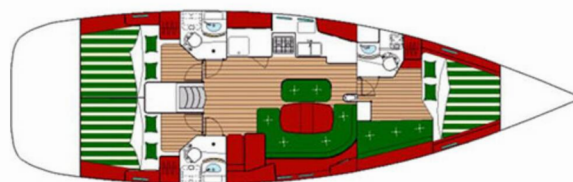

# OCEANIS CLIPPER 423

Derin

Plachetnice Oceanis Clipper 423 „Derin“, postaveno v roce 2007, je kotveno v Fethiye, Ece Saray Marina Resort, - Turecko . Jachta má 3 kajut, může ubytovat 6 osob a má 2 toalet/sprch.

**Derin**

Rok Výroby

**2007**

Délka

**13.09 m**

Kajuty

**3**

Lůžka