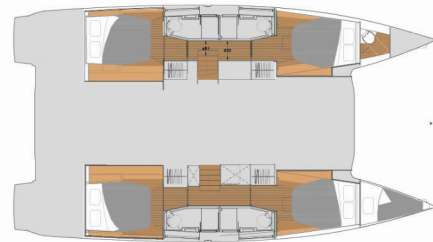

FONTAINE PAJOT ELBA 45

Nami

Katamarán Fountaine Pajot Elba 45 „Nami“, postaveno v roce 2024, je kotveno v Marina D'Arechi, - Itálie. Jachta má 4 + 1 kajut, může ubytovat 8 + 2 + 1 osob a má 4 + 1 toalet/sprch.

SPECIFIKACE JACHTY

Základna Pronájmu

Marina D'Arechi, Itálie

ID Jachty

7367

Značka

Fountaine Pajot

Název

Nami

Rok Výroby

2024

Délka

13.45 m

Kajuty

4 + 1

Lůžka

8 + 2 + 1

WC/Sprcha

4 + 1

STANDARDNÍ VYBAVENÍ JACHTY

Elektronika

Generátor, Klimatizace, Watermaker – Odsolovač vody

Interiér

Elektrické WC

Kuchyňka

Lednička (130L), Mrazák (130L), Trouba

Navigace

Autopilot, Echolot/Hloubkoměr, Rychloměr (Speed log), Wind/speed/depth instruments

Paluba

Grill/Barbecue/Plancha, Nafukovací člun, Přívěsný motor, Stoleček v kokpitě