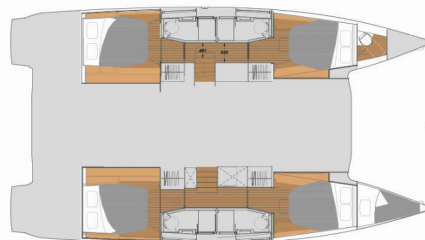

FONTAINE PAJOT ELBA 45

Nami

Katamarán Fountaine Pajot Elba 45 „Nami“, postaveno v roce 2024, je kotveno v Marina D'Arechi, - Itálie. Jachta má 4 + 1 kajut, může ubytovat 8 + 2 + 1 osob a má 4 + 1 toalet/sprch.

SPECIFIKACE JACHTY

Základna Pronájmu

Marina D'Arechi, Itálie

ID Jachty

7367

Značka

Fountaine Pajot

Název

Nami

Rok Výroby

2024

Délka

13.45 m

Kajuty

4 + 1

Lůžka

8 + 2 + 1

WC/Sprcha

4 + 1

STANDARDNÍ VYBAVENÍ JACHTY

Elektronika

Generátor, Klimatizace, Watermaker – Odsolovač vody

Interiér

Elektrické WC

Kuchyňka

Lednička (130L), Mrazák (130L), Trouba

Navigace

Autopilot, Echolot/Hloubkoměr, Rychloměr (Speed log), Wind/speed/depth instruments

Paluba

Grill/Barbecue/Plancha, Nafukovací člun, Přívěsný motor, Stoleček v kokpitě