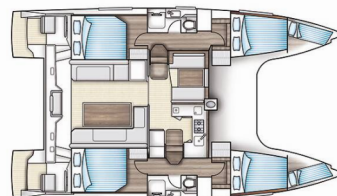

NAUTITECH 40 OPEN

Jangada

Katamarán Nautitech 40 Open „Jangada“, postaveno v roce 2015, je kotveno v Primošten - Marina Kremik, - Chorvatsko. Jachta má 4 + 2 kajut, může ubytovat 8 + 2 + 2 osob a má 2 toalet/sprch.