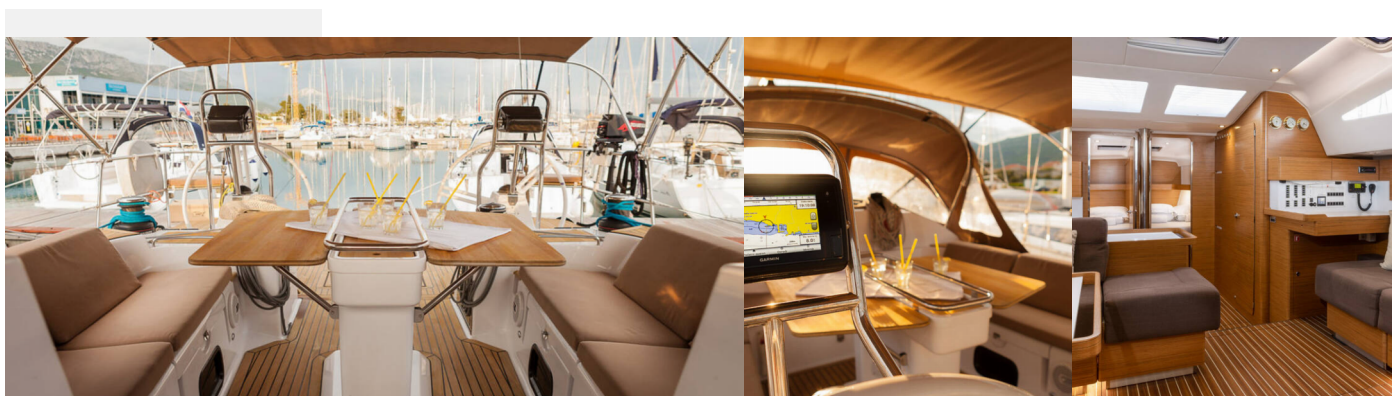

CENA / TYDNY

16.05. - 23.05.2026 Rezervováno	23.05. - 30.05.2026 Rezervováno	30.05. - 06.06.2026 Rezervováno	06.06. - 13.06.2026 Rezervováno
13.06. - 20.06.2026 Rezervováno	20.06. - 27.06.2026 Rezervováno	27.06. - 04.07.2026 Rezervováno	04.07. - 11.07.2026 Rezervováno
11.07. - 18.07.2026 Rezervováno	18.07. - 25.07.2026 Rezervováno	25.07. - 01.08.2026 Rezervováno	01.08. - 08.08.2026 Rezervováno
08.08. - 15.08.2026 Na výběr	15.08. - 22.08.2026 Rezervováno	22.08. - 29.08.2026 Rezervováno	29.08. - 05.09.2026 Rezervováno
05.09. - 12.09.2026 Rezervováno	12.09. - 19.09.2026 Rezervováno	19.09. - 26.09.2026 Rezervováno	26.09. - 03.10.2026 Rezervováno
03.10. - 10.10.2026 Rezervováno	10.10. - 17.10.2026 1.430 € ~~2.200 €~~	17.10. - 24.10.2026 1.430 € ~~2.200 €~~	24.10. - 31.10.2026 1.430 € ~~2.200 €~~
31.10. - 07.11.2026 1.870 € ~~2.200 €~~	07.11. - 14.11.2026 2.200 €	14.11. - 21.11.2026 2.200 €	21.11. - 28.11.2026 2.200 €

WEB

najachty.pl

TELEFON

+48 882 071 532

E-MAIL

biuro@najachty.pl

NAJACHTY

ul. Pi. Świętej Małgorzaty 1-2/42B, 58-100, Świdnica, Polsko