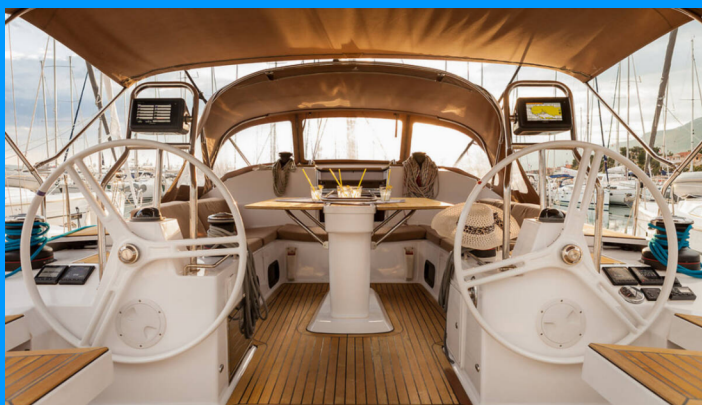

# ELAN IMPRESSION 50

Biondi

Plachetnice Elan Impression 50 „Biondi“, postaveno v roce 2015, je kotveno v Split - Marina Kaštela, Split - Chorvatsko. Jachta má 5 kajut, může ubytovat 10 + 2 osob a má 2 toalet/sprch.