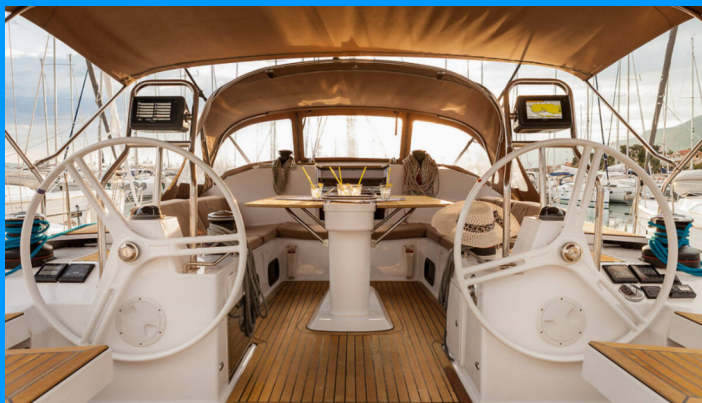

# ELAN IMPRESSION 50

Biondi

Plachetnice Elan Impression 50 „Biondi“, postaveno v roce 2015, je kotveno v Split – Marina Kaštela, Split – Chorvatsko. Jachta má 5 kajut, může ubytovat 10 + 2 osob a má 2 toalet/sprch.