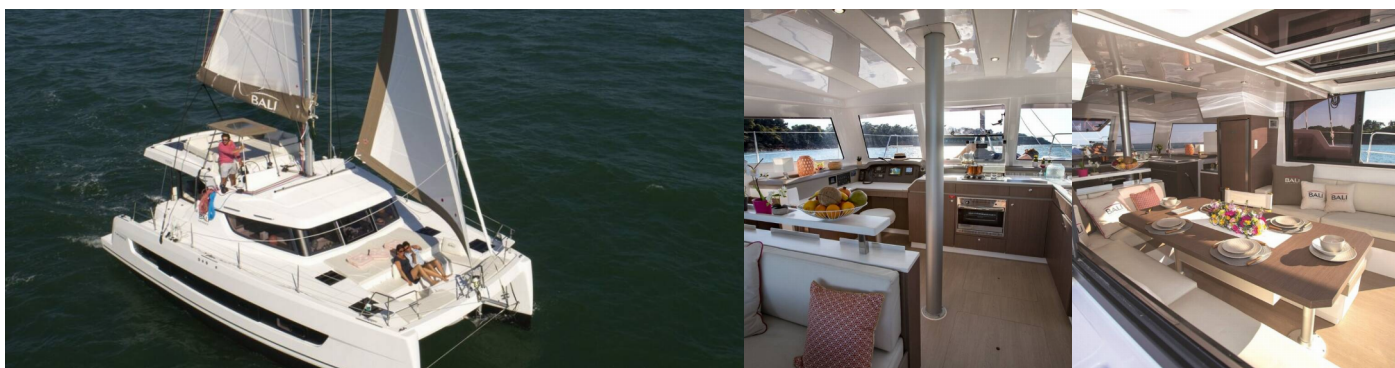

CENA / TYDNY

05.12. - 12.12.2026

3.315 € ~~3.900 €~~

12.12. - 19.12.2026

3.315 € ~~3.900 €~~

19.12. - 26.12.2026

3.315 € ~~3.900 €~~

WEB

najachty.pl

TELEFON

+48 882 071 532

E-MAIL

biuro@najachty.pl

NAJACHTY

ul. Pi. Świętej Małgorzaty 1-2/42B, 58-100, Świdnica, Polsko