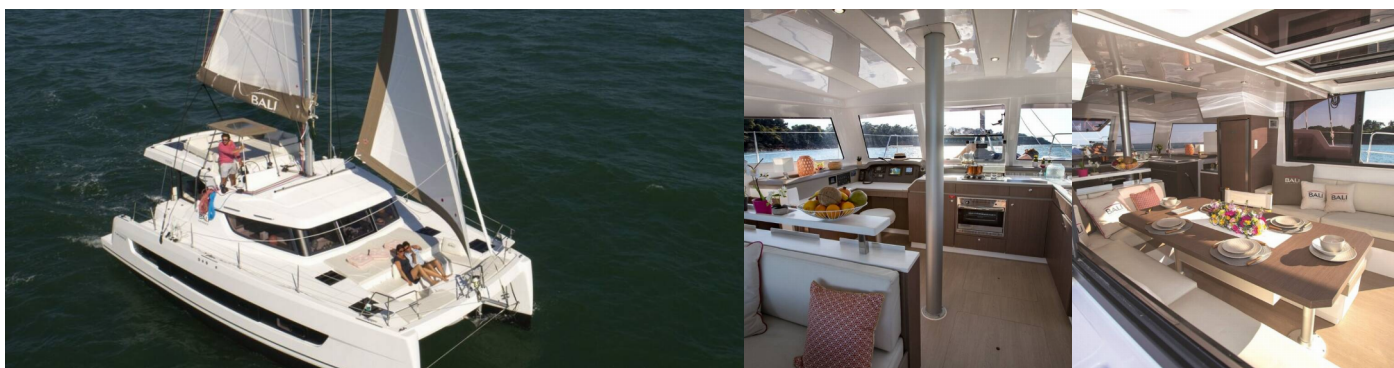

CENA / TYDNY

07.11. - 14.11.2026

3.315 € ~~3.900 €~~

14.11. - 21.11.2026

3.315 € ~~3.900 €~~

21.11. - 28.11.2026

3.315 € ~~3.900 €~~

28.11. - 05.12.2026

3.315 € ~~3.900 €~~

05.12. - 12.12.2026

3.315 € ~~3.900 €~~

12.12. - 19.12.2026

3.315 € ~~3.900 €~~

19.12. - 26.12.2026

3.315 € ~~3.900 €~~

WEB

najachty.pl

TELEFON

+48 882 071 532

E-MAIL

biuro@najachty.pl

NAJACHTY

ul. Pi. Świętej Małgorzaty 1-2/42B, 58-100, Świdnica, Polsko