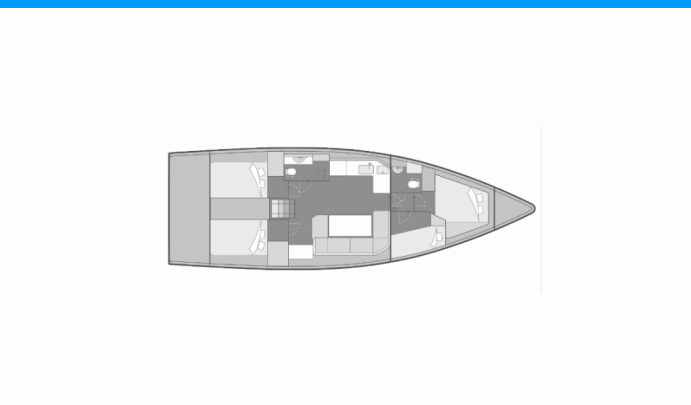

ELAN IMPRESSION 45

St. Marie

Plachetnice Elan Impression 45 „St. Marie“, postaveno v roce 2024, je kotveno v Šibenik - Marina Mandalina, Šibenik - Chorvatsko. Jachta má 4 kajuty, může ubytovat 8 + 2 osob a má 2 toalet/sprch.

SPECIFIKACE JACHTY

Základna Pronájmu

Šibenik - Marina Mandalina, Chorvatsko

ID Jachty

7300

Značka

Elan Marine

Název

St. Marie

Rok Výroby

2024

Délka

13.60 m

Kajuty

4

Lůžka