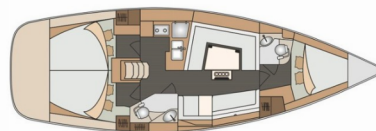

ELAN IMPRESSION 40

Pasithea

Plachetnice Elan Impression 40 „Pasithea“, postaveno v roce 2019, je kotveno v Primošten - Marina Kremik, - Chorvatsko.

Jachta má 3 kajuty, může ubytovat 6 osob a má 2 toalet/sprch.

SPECIFIKACE JACHTY

Základna Pronájmu

Primosten - Marina Kremik, Chorvatsko

ID Jachty

7287

Značka

Elan Marine

Název

Pasithea

Rok Výroby

2019

Délka

11.90 m

Kajuty

3

Lůžka

6

WC/Sprcha

2

STANDARDNÍ VYBAVENÍ JACHTY

Bezpečnost	VHF rádio
Elektronika	Baterie, Invertor, Topení, Zásuvka 230V, Zásuvky 12V
Interiér	Čalounění, Curtains, Elektrické WC, Okolité osvětlení
Kuchyňka	Mikrovlnná trouba, Mrazák
Navigace	3 listá sklopná vrtule, Autopilot (Raymarine EV 200 SAIL), Bow thruster, Wind/speed/depth instruments (Raymarine i70)
Paluba	Bimini, Elektrický kotevní vrátek, Kotva Delta, Palubní světla, Sprayhood
Pohodlí	Palubní polštáře, Polštáře do kokpitu
Zábava	FUSION sound system (Fusion RA 70 FM), Venkovní reproduktory, Vnitřní reproduktory