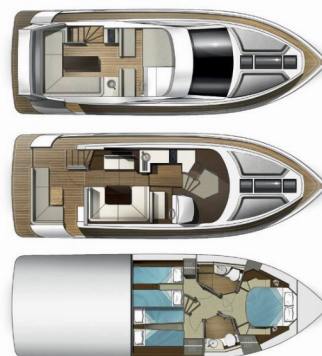

# GALEON 420 FLY

Amber Blue

Motorová jachta Galeon 420 Fly „Amber Blue“, postaveno v roce 2022, je kotveno v Sukosan, D-Marín Dalmácija Marina, - Chorvatsko. Jachta má 3 kajuty, může ubytovat 6 osob a má 2 toalet/sprch.

**Amber Blue**

Rok Výroby

**2022**

Délka

**13.25 m**

Kajuty

**3**

Lůžka