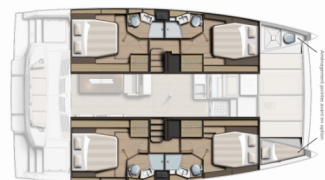

BALI 4.4

Cio

Katamarán Bali 4.4 „Cio“, postaveno v roce 2024, je kotveno v Marina di Portisco, - Itálie. Jachta má 4 + 1 kajut, může ubytovat 8 + 1 osob a má 4 + 1 toalet/sprch.

SPECIFIKACE JACHTY

Základna Pronájmu

2024

Délka

13.50 m

Kajuty

4 + 1

Lůžka

8 + 1

WC/Sprcha