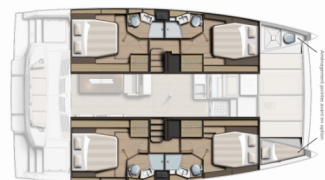

BALI 4.4

Seven

Katamarán Bali 4.4 „Seven“, postaveno v roce 2024, je kotveno v Marina di Portisco, - Itálie. Jachta má 4 + 1 kajut, může ubytovat 8 + 1 osob a má 4 + 1 toalet/sprch.

SPECIFIKACE JACHTY

Základna Pronájmu

2024

Délka

13.50 m

Kajuty

4 + 1

Lůžka

8 + 1

WC/Sprcha