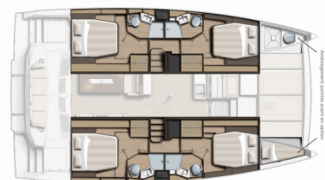

BALI 4.4

Skyfall

Katamarán Bali 4.4 „Skyfall“, postaveno v roce 2024, je kotveno v Marina di Portisco, - Itálie. Jachta má 4 + 1 kajut, může ubytovat 8 + 1 osob a má 4 + 1 toalet/sprch.

SPECIFIKACE JACHTY

Skyfall

Rok Výroby

2024

Délka

13.50 m

Kajuty

4 + 1

Lůžka