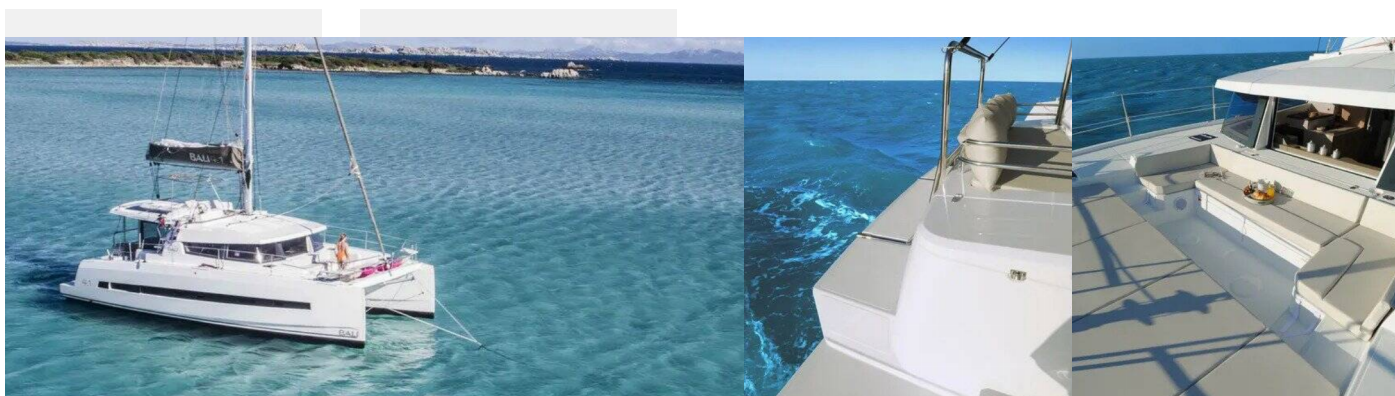

CENA / TYDNY

02.05. - 09.05.2026 7.460 €	09.05. - 16.05.2026 7.460 €	22.05. - 25.05.2026 Rezervováno	30.05. - 06.06.2026 7.460 €
06.06. - 13.06.2026 7.460 €	13.06. - 20.06.2026 7.460 €	20.06. - 27.06.2026 7.460 €	27.06. - 04.07.2026 7.460 €
04.07. - 11.07.2026 7.460 €	11.07. - 18.07.2026 7.460 €	18.07. - 25.07.2026 7.460 €	25.07. - 01.08.2026 7.460 €
01.08. - 08.08.2026 7.460 €	08.08. - 15.08.2026 7.460 €	15.08. - 22.08.2026 7.460 €	22.08. - 29.08.2026 7.460 €
29.08. - 05.09.2026 7.460 €	05.09. - 12.09.2026 7.460 €	12.09. - 19.09.2026 7.460 €	19.09. - 26.09.2026 7.460 €
26.09. - 03.10.2026 7.460 €	03.10. - 10.10.2026 7.460 €	10.10. - 17.10.2026 7.460 €	17.10. - 24.10.2026 7.460 €
24.10. - 31.10.2026 7.460 €	31.10. - 07.11.2026 7.460 €	07.11. - 14.11.2026 7.460 €	14.11. - 21.11.2026 7.460 €

WEB

najachty.pl

TELEFON

+48 882 071 532

E-MAIL

biuro@najachty.pl

NAJACHTY

ul. Pi. Świętej Małgorzaty 1-2/42B, 58-100, Świdnica, Polsko