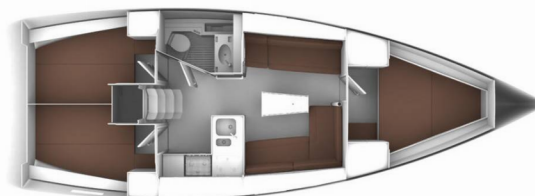

# BAVARIA CRUISER 37

Sayra

Plachetnice Bavaria Cruiser 37 „Sayra“, postaveno v roce 2024 , je kotveno v Murter, Marina Mechanic Nautic, - Chorvatsko. Jachta má 3 kajuty, může ubytovat 6 + 1 osob a má 1 toalet/sprch.

**Sayra**

Rok Výroby

**2024**

Délka

**11.30 m**

Kajuty

**3**

Lůžka