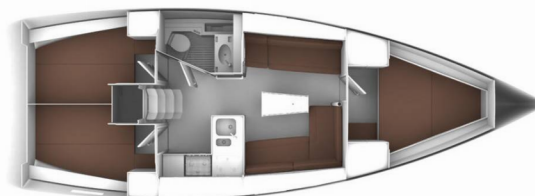

BAVARIA CRUISER 37

Sayra

Plachetnice Bavaria Cruiser 37 „Sayra“, postaveno v roce 2024 , je kotveno v Murter, Marina Mechanic Nautic, - Chorvatsko. Jachta má 3 kajuty, může ubytovat 6 + 1 osob a má 1 toalet/sprch.

Sayra

Rok Výroby

2024

Délka

11.30 m

Kajuty

3

Lůžka