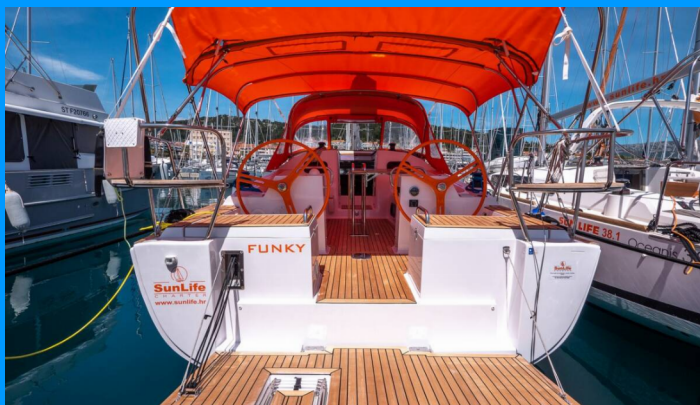

ELAN IMPRESSION 40.1

Funky

Plachetnice Elan Impression 40.1 „Funky“, postaveno v roce 2020, je kotveno v ACI Marina Split, Split - Chorvatsko. Jachta má 3 kajuty, může ubytovat 6 + 2 osob a má 2 toalet/sprch.