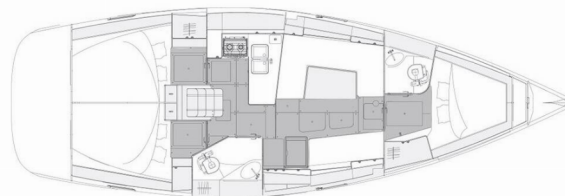

ELAN IMPRESSION 40.1

Funky

Plachetnice Elan Impression 40.1 „Funky“, postaveno v roce 2020, je kotveno v ACI Marina Split, Split - Chorvatsko. Jachta má 3 kajuty, může ubytovat 6 + 2 osob a má 2 toalet/sprch.

Funky

Rok Výroby

2020

Délka

11.99 m

Kajuty

3

Lůžka