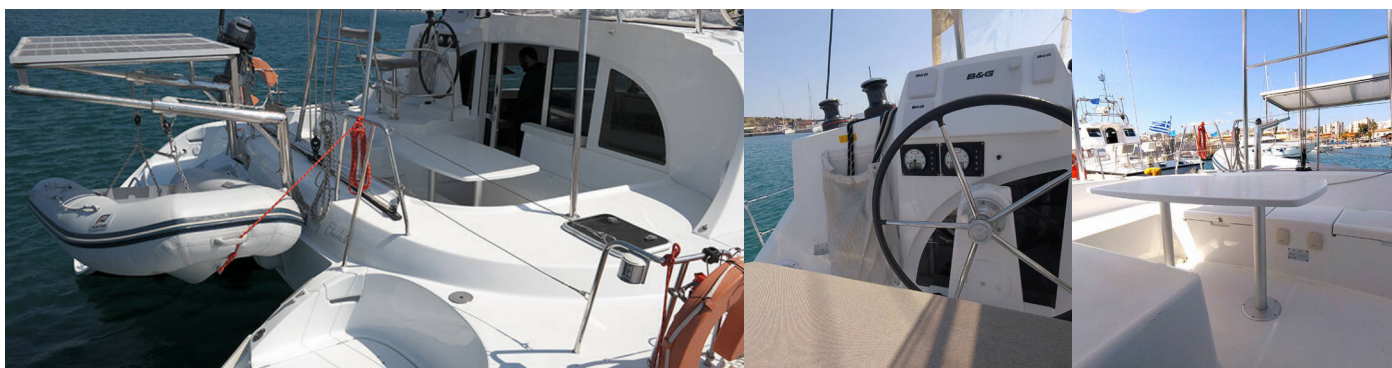

CENA / TYDNY

25.04. - 02.05.2026 1.710 € ~~1.900 €~~	02.05. - 16.05.2026 Rezervováno	16.05. - 23.05.2026 Rezervováno	23.05. - 30.05.2026 2.430 € ~~2.700 €~~
30.05. - 06.06.2026 Rezervováno	06.06. - 13.06.2026 Rezervováno	13.06. - 20.06.2026 Rezervováno	20.06. - 27.06.2026 Rezervováno
27.06. - 04.07.2026 3.401 € ~~4.200 €~~	04.07. - 11.07.2026 Rezervováno	11.07. - 25.07.2026 Rezervováno	25.07. - 01.08.2026 Rezervováno
01.08. - 08.08.2026 Rezervováno	08.08. - 15.08.2026 Rezervováno	15.08. - 22.08.2026 4.050 € ~~4.700 €~~	22.08. - 29.08.2026 3.960 € ~~4.400 €~~
29.08. - 05.09.2026 Rezervováno	05.09. - 12.09.2026 Rezervováno	12.09. - 19.09.2026 Rezervováno	19.09. - 26.09.2026 3.510 € ~~3.900 €~~
26.09. - 03.10.2026 Rezervováno	03.10. - 10.10.2026 Rezervováno	10.10. - 17.10.2026 2.814 € ~~3.300 €~~	17.10. - 24.10.2026 Rezervováno
24.10. - 31.10.2026 1.800 € ~~2.000 €~~	31.10. - 07.11.2026 1.800 € ~~2.000 €~~		

WEB

najachty.pl

TELEFON

+48 882 071 532

E-MAIL

biuro@najachty.pl

NAJACHTY

ul. Pi. Świętej Małgorzaty 1-2/42B, 58-100, Świdnica, Polsko