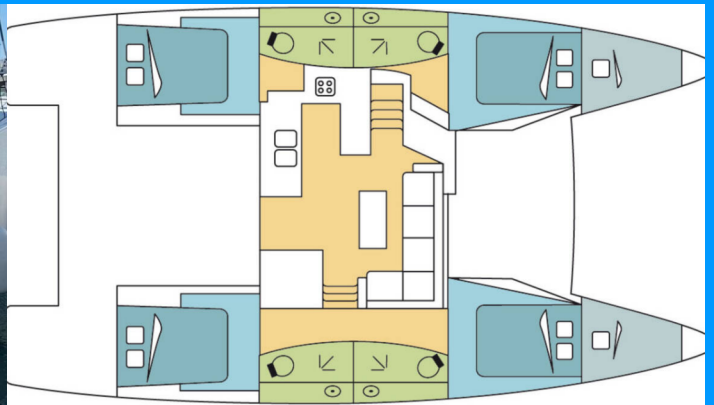

FONTAINE PAJOT ELBA 45

Kon-Tiki

Katamarán Fountaine Pajot Elba 45 „Kon-tiki“, postaveno v roce 2020, je kotveno v Lavrion - Olympic Marine, Lavrion - Řecko. Jachta má 4 + 2 kajut, může ubytovat 8 + 2 + 2 osob a má 4 + 1 toalet/sprch.

SPECIFIKACE JACHTY

Základna Pronájmu

Lavrion - Olympic Marine, Řecko

ID Jachty

7203

Značka

Fountaine Pajot

Název

Kon-tiki

Rok Výroby

2020

Délka

13.45 m

Kajuty

4 + 2

Lůžka

8 + 2 + 2

WC/Sprcha

4 + 1

STANDARDNÍ VYBAVENÍ JACHTY

Bezpečnost

VHF rádio, Záchranný člun

Elektronika

Generátor, Invertor, Klimatizace, Watermaker - Odsolovač vody

Kuchyňka

Kuchyňské potřeby (kuchyňské zařízení, přístroje, Lednička, Teplá voda

Navigace

Autopilot, GPS mapový plotter - kokpit, Wind/speed/depth instruments

Paluba

Bimini, Elektrický kotevní vrátek, Koupací žebřík, Lodní můstek / lávka, Nafukovací člun, Přívěsný motor, Stoleček v kokpitu, Venkovní sprcha na zádi

Plachty

Lazy jacks

Pohodlí

Polštáře do kokpitu, Povlečení, Ručníky

Zábava

Šnorchlovací vybavení