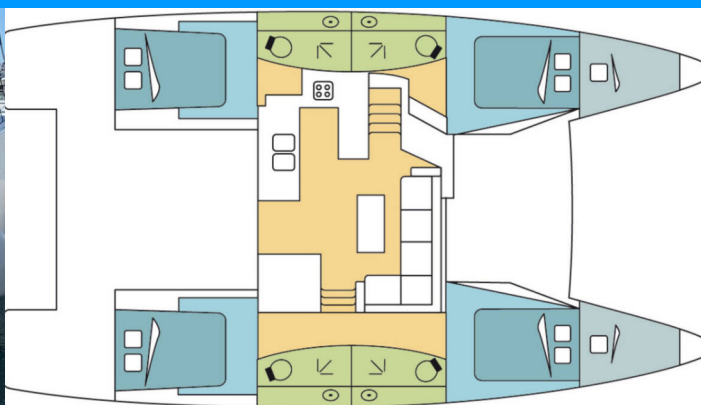

FONTAINE PAJOT ELBA 45

Kon-Tiki

Katamarán Fountaine Pajot Elba 45 „Kon-tiki“, postaveno v roce 2020, je kotveno v Lavrion - Olympic Marine, Lavrion - Řecko. Jachta má 4 + 2 kajut, může ubytovat 8 + 2 + 2 osob a má 4 + 1 toalet/sprch.

Kon-tiki

Rok Výroby

2020

Délka

13.45 m

Kajuty

4 + 2

Lůžka