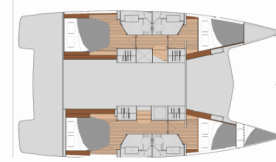

FONTAINE PAJOT ISLA 40

Emirel

Katamarán Fountaine Pajot Isla 40 „Emirel“, postaveno v roce 2023, je kotveno v Rhodes New Marina, - Řecko. Jachta má 4 + 1 kajut, může ubytovat 8 + 1 + 1 osob a má 4 toalet/sprch.

Emirel

Rok Výroby

2023

Délka

11.93 m

Kajuty

4 + 1

Lůžka