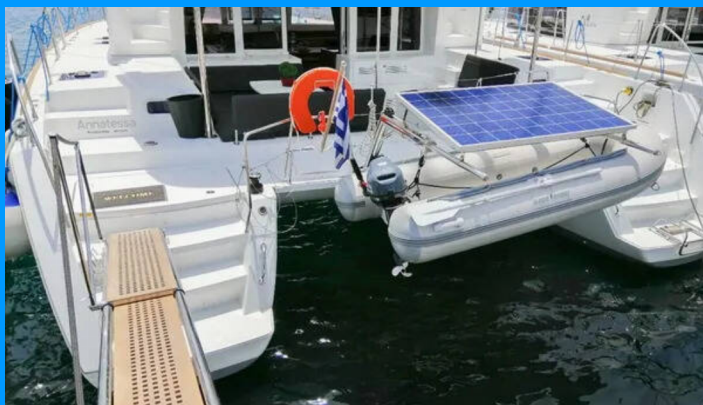

LAGOON 450 F

Anna Tessa

Katamarán Lagoon 450 F „Anna Tessa“, postaveno v roce 2019, je kotveno v Lefkas, Perigiali, - Řecko. Jachta má 4 + 2 kajut, může ubytovat 8 + 2 + 2 osob a má 4 + 1 toalet/sprch.

SPECIFIKACE JACHTY

WC/Sprcha

4 + 1

STANDARDNÍ VYBAVENÍ JACHTY

Bezpečnost

VHF rádio, Záchranný člun

Elektronika

Generátor, Invertor, Klimatizace, Watermaker – Odsolovač vody

Kuchyňka