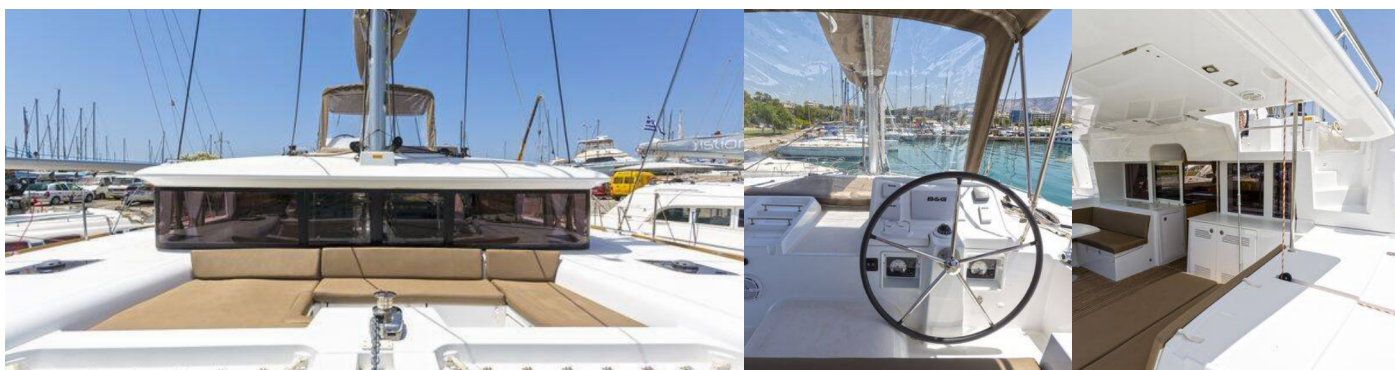

CENA / TYDNY

25.04. - 02.05.2026 2.550 € ~~4.500 €~~	02.05. - 09.05.2026 2.600 € ~~6.000 €~~	09.05. - 16.05.2026 2.550 € ~~6.000 €~~	16.05. - 23.05.2026 3.280 € ~~6.000 €~~
23.05. - 30.05.2026 3.300 € ~~6.000 €~~	30.05. - 06.06.2026 3.500 € ~~7.700 €~~	06.06. - 20.06.2026 Rezervováno	20.06. - 27.06.2026 Rezervováno
27.06. - 18.07.2026 Rezervováno	18.07. - 25.07.2026 8.001 € ~~9.800 €~~	25.07. - 01.08.2026 Na výběr	01.08. - 15.08.2026 Rezervováno
15.08. - 22.08.2026 Na výběr	22.08. - 12.09.2026 Rezervováno	12.09. - 19.09.2026 Rezervováno	19.09. - 03.10.2026 Rezervováno
03.10. - 10.10.2026 4.900 € ~~6.000 €~~	10.10. - 17.10.2026 3.500 € ~~6.000 €~~	17.10. - 24.10.2026 3.516 € ~~4.500 €~~	24.10. - 31.10.2026 3.400 € ~~4.500 €~~
31.10. - 07.11.2026 2.914 € ~~4.500 €~~			

WEB

najachty.pl

TELEFON

+48 882 071 532

E-MAIL

biuro@najachty.pl

NAJACHTY

ul. Pi. Świętej Małgorzaty 1-2/42B, 58-100, Świdnica, Polsko