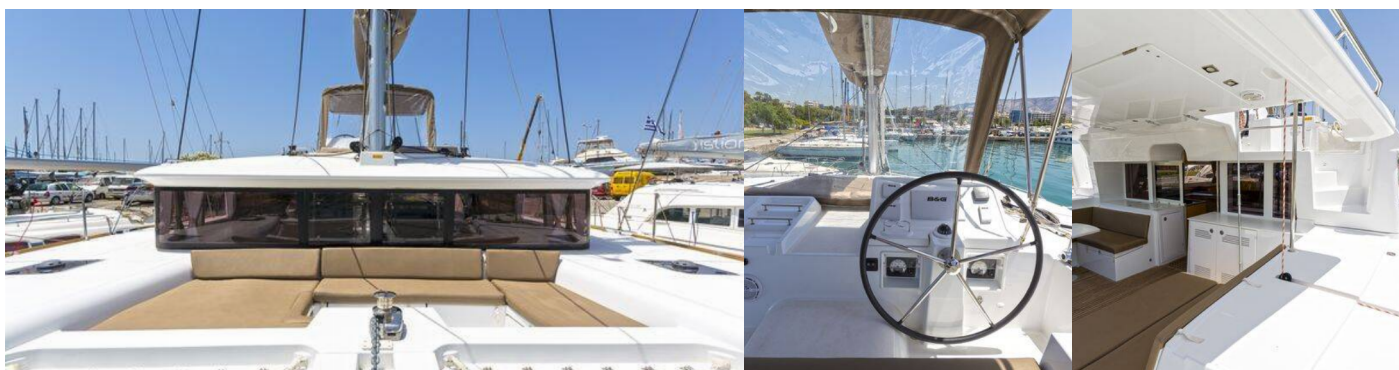

CENA / TYDNY

07.11. - 14.11.2026

2.900 € ~~4.500 €~~

14.11. - 31.12.2026

Rezerwowano

01.01. - 02.04.2027

Rezerwowano

WEB

najachty.pl

TELEFON

+48 882 071 532

E-MAIL

biuro@najachty.pl

NAJACHTY

ul. Pi. Świętej Małgorzaty 1-2/42B, 58-100, Świdnica, Polsko