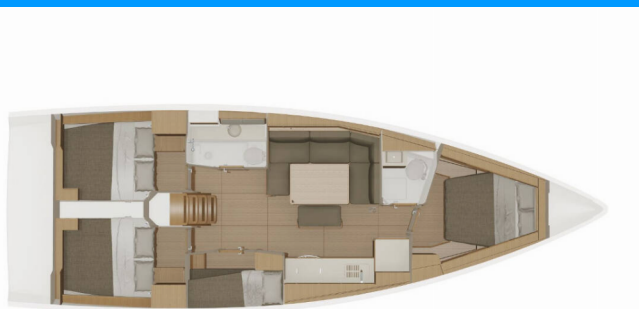

DUFOUR 430 GL

Kummsal

Plachetnice Dufour 430 GL „Kummsal“, postaveno v roce 2021, je kotveno v Fethiye, Yacht Club Mai, - Turecko . Jachta má 4 kajuty, může ubytovat 8 osob a má 2 toalet/sprch.

SPECIFIKACE JACHTY

Základna Pronájmu

Fethiye, Yacht Club Mai, Turecko

ID Jachty

7158

Značka

Dufour Yachts

Název

Kummsal

Rok Výroby

2021

Délka

13.24 m

Kajuty

4

Lůžka

8

Max. Počet Osob

8

WC/Sprcha

2

STANDARDNÍ VYBAVENÍ JACHTY

Bezpečnost

Hasící přístroj, Lékárnička, Nafukovací záchranná vesta, Nouzová kormidelní páka, Nouzové signály, Nouzový box se světlicemi, Odpadní vodní nádrž (130L), Požární deka, Reflektory, Signální vlajky, Světlo a lano záchranné podkovy, Svítidla, VHF rádio, Wire (shroud) cutter, Záchranná podkova, Záchranná vesta (dětská), Záchranné pásy (bezpečnostní harnessy), Záchranný člun

Elektronika

Baterie (Bow Thruster batteries), Bildge čerpadlo – elektrické, Invertor (400 W), Servisní baterie, Solární panely (325 W), Stanice DSC, Startovací baterie, Topení, USB sockets

Interiér

Chladicí box, Skládací stůl, Ventilátory v kajutách, Vysavač (Handheld)

Navigace

AIS, Autopilot, Bow thruster, Dalekohled s vestavěným kompasem, GPS mapový plotter - kokpit, Kompas, Navtex, Odpichovátko, námořní mapa, Paralelní navigační pravítko, Radarový odražeč, Tridata, Wind/speed/depth instruments

Paluba

Bildge čerpadlo – Mechanické, Bimini, Cockpit grill, Elektrický kotevní vrátek (1000 W, Lewmar), Fendry, Kliky na vinšny, Kotva Delta, Kotva s řetězem (85 m, 10mm), Lodní můstek / lávka, Muringový hák, Rezervní kotva (Auxiliary anchor), Round/globular fender, Sprayhood, Světlo v kokpitě, Vyzavovací lana (3 piece 15 mt and 2 piece 50 mt)

Plachty

Vinšna