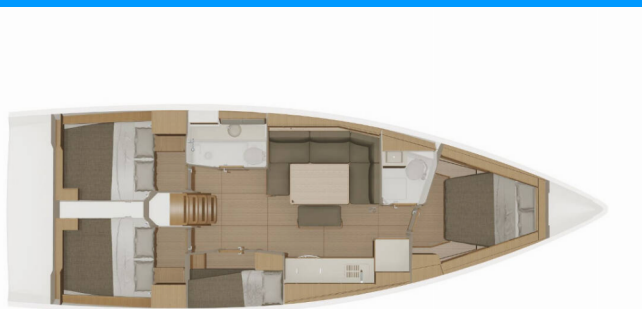

DUFOUR 430 GL

Kummsal

Plachetnice Dufour 430 GL „Kummsal“, postaveno v roce 2021, je kotveno v Fethiye, Yacht Club Mai, - Turecko . Jachta má 4 kajuty, může ubytovat 8 osob a má 2 toalet/sprch.

SPECIFIKACE JACHTY

Základna Pronájmu

Fethiye, Yacht Club Mai, Turecko

ID Jachty

7158

Značka

Dufour Yachts

Název

Kummsal

Rok Výroby

2021

Délka

13.24 m

Kajuty

4

Lůžka

8

Max. Počet Osob

8

WC/Sprcha

2

STANDARDNÍ VYBAVENÍ JACHTY

Bezpečnost

Hasící přístroj, Lékárnička, Nafukovací záchranná vesta, Nouzová kormidelní páka, Nouzové signály, Nouzový box se světlicemi, Odpadní vodní nádrž (130L), Požární deka, Reflektory, Signální vlajky, Světlo a lano záchranné podkovy, Svítidla, VHF rádio, Wire (shroud) cutter, Záchranná podkova, Záchranná vesta (dětská), Záchranné pásy (bezpečnostní harnessy), Záchranný člun

Elektronika

Baterie (Bow Thruster batteries), Bildge čerpadlo – elektrické, Invertor (400 W), Servisní baterie, Solární panely (325 W), Stanice DSC, Startovací baterie, Topení, USB sockets

Interiér

Chladicí box, Skládací stůl, Ventilátory v kajutách, Vysavač (Handheld)

Navigace

AIS, Autopilot, Bow thruster, Dalekohled s vestavěným kompasem, GPS mapový plotter - kokpit, Kompas, Navtex, Odpichovátko, námořní mapa, Paralelní navigační pravítko, Radarový odražeč, Tridata, Wind/speed/depth instruments

Paluba

Bildge čerpadlo – Mechanické, Bimini, Cockpit grill, Elektrický kotevní vrátek (1000 W, Lewmar), Fendry, Kliky na vinšny, Kotva Delta, Kotva s řetězem (85 m, 10mm), Lodní můstek / lávka, Muringový hák, Rezervní kotva (Auxiliary anchor), Round/globular fender, Sprayhood, Světlo v kokpitě, Vyzavovací lana (3 piece 15 mt and 2 piece 50 mt)

Plachty

Vinšna