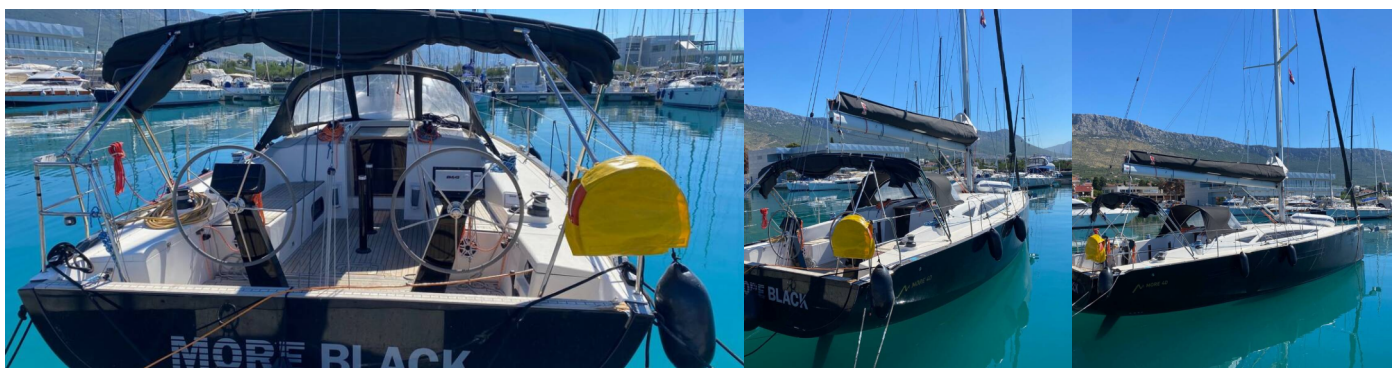

CENA / TYDNY

30.04. - 03.05.2026 Rezervováno	09.05. - 16.05.2026 1.760 € ~~3.200 €~~	16.05. - 23.05.2026 2.035 € ~~3.700 €~~	23.05. - 30.05.2026 2.200 € ~~4.000 €~~
30.05. - 06.06.2026 Rezervováno	06.06. - 13.06.2026 2.820 € ~~4.700 €~~	13.06. - 20.06.2026 3.055 € ~~4.700 €~~	20.06. - 27.06.2026 3.250 € ~~5.000 €~~
27.06. - 04.07.2026 3.325 € ~~5.000 €~~	04.07. - 11.07.2026 3.750 € ~~5.000 €~~	11.07. - 18.07.2026 3.975 € ~~5.300 €~~	18.07. - 25.07.2026 3.975 € ~~5.300 €~~
25.07. - 01.08.2026 3.975 € ~~5.300 €~~	01.08. - 08.08.2026 3.975 € ~~5.300 €~~	08.08. - 15.08.2026 3.975 € ~~5.300 €~~	15.08. - 22.08.2026 3.675 € ~~4.900 €~~
22.08. - 29.08.2026 3.450 € ~~4.600 €~~	29.08. - 05.09.2026 3.150 € ~~4.200 €~~	05.09. - 12.09.2026 2.814 € ~~3.950 €~~	12.09. - 26.09.2026 Rezervováno
26.09. - 03.10.2026 1.746 € ~~2.450 €~~	03.10. - 10.10.2026 1.603 € ~~2.250 €~~	10.10. - 17.10.2026 1.688 € ~~2.250 €~~	17.10. - 24.10.2026 1.688 € ~~2.250 €~~
24.10. - 31.10.2026 1.688 € ~~2.250 €~~	31.10. - 07.11.2026 1.688 € ~~2.250 €~~		

WEB

najachty.pl

TELEFON

+48 882 071 532

E-MAIL

biuro@najachty.pl

NAJACHTY

ul. Pi. Świętej Małgorzaty 1-2/42B, 58-100, Świdnica, Polska