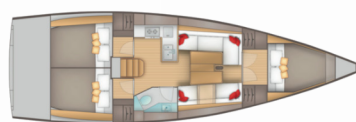

SALONA 380

Navis Celere

Plachetnice Salona 380 „Navis Celere“, postaveno v roce 2017, je kotveno v Split - Marina Kaštela, Split - Chorvatsko. Jachta má 3 kajut, může ubytovat 6 + 2 osob a má 1 toalet/sprch.