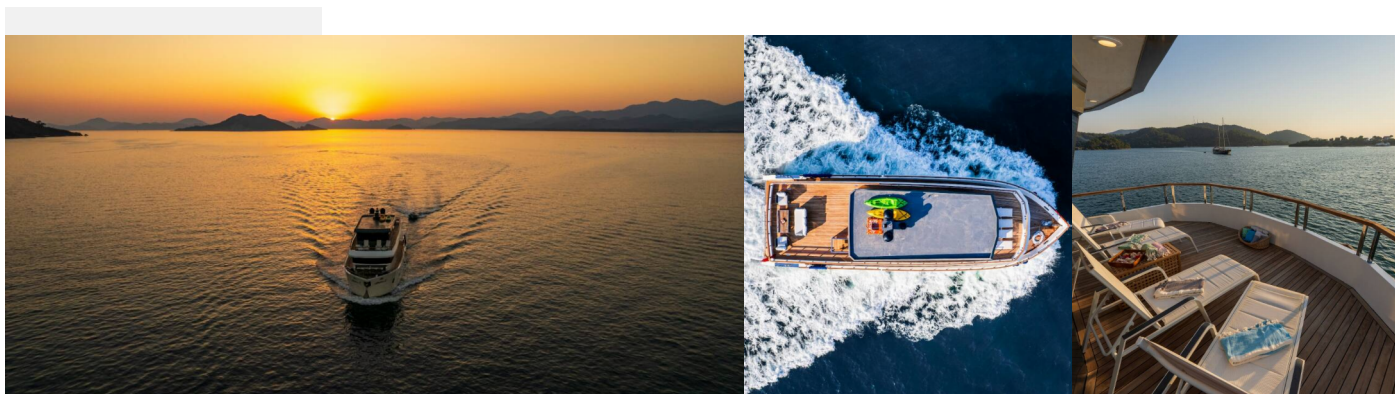

CENA / TYDNY

16.05. - 23.05.2026 22.400 €	23.05. - 30.05.2026 Rezervováno	30.05. - 06.06.2026 26.250 €	06.06. - 13.06.2026 26.250 €
13.06. - 20.06.2026 Rezervováno	20.06. - 27.06.2026 Rezervováno	27.06. - 04.07.2026 Rezervováno	04.07. - 11.07.2026 31.500 €
11.07. - 18.07.2026 Rezervováno	18.07. - 25.07.2026 Rezervováno	25.07. - 01.08.2026 31.500 €	01.08. - 08.08.2026 Rezervováno
08.08. - 15.08.2026 Rezervováno	15.08. - 22.08.2026 Rezervováno	22.08. - 29.08.2026 Rezervováno	29.08. - 05.09.2026 26.250 €
05.09. - 12.09.2026 26.250 €	12.09. - 19.09.2026 26.250 €	19.09. - 26.09.2026 26.250 €	26.09. - 03.10.2026 26.250 €
03.10. - 10.10.2026 22.400 €	10.10. - 17.10.2026 22.400 €	17.10. - 24.10.2026 22.400 €	24.10. - 31.10.2026 22.400 €
31.10. - 07.11.2026 22.400 €	07.11. - 14.11.2026 22.400 €	14.11. - 21.11.2026 22.400 €	21.11. - 28.11.2026 22.400 €

WEB

najachty.pl

TELEFON

+48 882 071 532

E-MAIL

biuro@najachty.pl

NAJACHTY

ul. Pi. Świętej Małgorzaty 1-2/42B, 58-100, Świdnica, Polsko