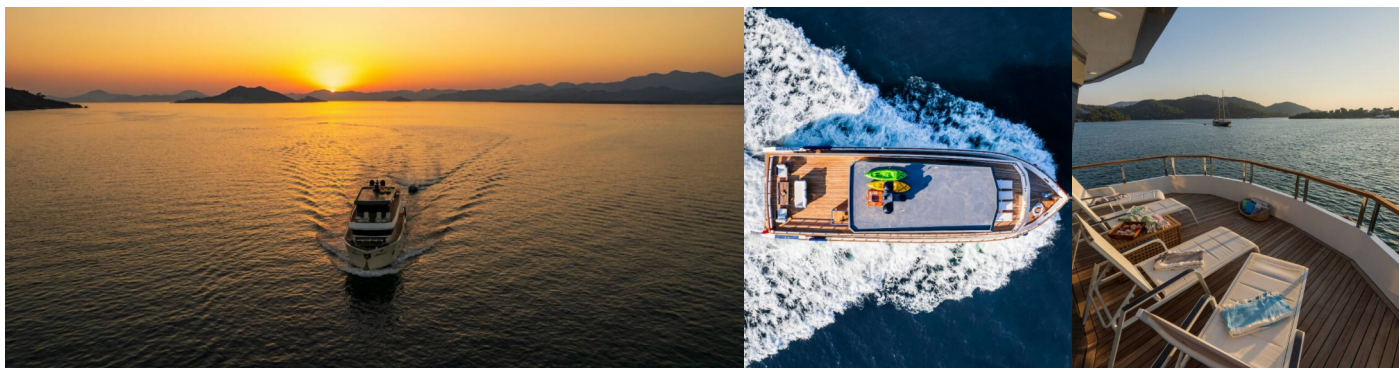

CENA / TYDNY

05.12. - 12.12.2026

22.400 €

12.12. - 19.12.2026

22.400 €

19.12. - 26.12.2026

22.400 €

WEB

najachty.pl

TELEFON

+48 882 071 532

E-MAIL

biuro@najachty.pl

NAJACHTY

ul. Pi. Świętej Małgorzaty 1-2/42B, 58-100, Świdnica, Polsko