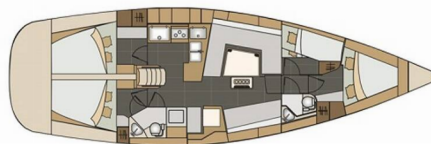

ELAN IMPRESSION 45

Tightrope

Plachetnice Elan Impression 45 „Tightrope“, postaveno v roce 2017, je kotveno v Pula, Marina Polesana, - Chorvatsko. Jachta má 4 kajuty, může ubytovat 8 + 2 osob a má 2 toalet/sprch.