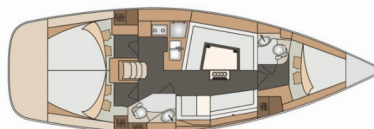

ELAN IMPRESSION 40

Laali

Plachetnice Elan Impression 40 „Laali“, postaveno v roce 2016, je kotveno v Marina Losinj, Mali Losinj, - Chorvatsko. Jachta má 3 kajuty, může ubytovat 6 + 2 osob a má 2 toalet/sprch.

SPECIFIKACE JACHTY

Základna Pronájmu

Pula, Marina Polesana, Chorvatsko

(01.01.-31.12.2099)

Marina Losinj, Mali Losinj, Chorvatsko

(01.01.-31.12.2024)

ID Jachty

7108

Značka

Elan Marine

Název

Laali

Rok Výroby

2016

Délka

11.90 m

Kajuty

3

Lůžka

6 + 2

WC/Sprcha

2

STANDARDNÍ VYBAVENÍ JACHTY

Bezpečnost	Hasící přístroj, Lékárnička, Nouzové signály, VHF rádio , Záchranné vesty
Elektronika	Baterie, Bildge čerpadlo – elektrické, Elektrický kabel
Kuchyňka	Dřez, Lednička, Plynové láhve, Plynové vařiče, Teplá voda
Navigace	Autopilot, Bow thruster, GPS mapový plotter - kokpit, Kompas, Log, Speed, Depth- echo sounder, Navigační (námořní) mapy a námořní příručky, Radarový odražeč, Wind instrument/Anemometer
Paluba	Bimini (New 2023), Elektrický kotevní vrátek, Kotva Delta, Koupací platforma, LED venkovní osvětlení, Nafukovací člun (2,40m), Sprayhood (New 2023), Stoleček v kokpitě, Venkovní sprcha na zádi
Pohodlí	Polštáře, Povlečení
Zábava	Rádio CD přehrávač + USB, Vnitřní reproduktory