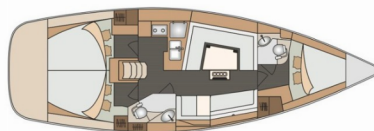

ELAN IMPRESSION 40

Laali

Plachetnice Elan Impression 40 „Laali“, postaveno v roce 2016, je kotveno v Pula, Marina Polesana, - Chorvatsko. Jachta má 3 kajuty, může ubytovat 6 + 2 osob a má 2 toalet/sprch.

SPECIFIKACE JACHTY

Základna Pronájmu

Pula, Marina Polesana, Chorvatsko

ID Jachty

7108

Značka

Elan Marine

Název

Laali

Rok Výroby

2016

Délka

11.90 m

Kajuty

3

Lůžka

6 + 2

WC/Sprcha

2

STANDARDNÍ VYBAVENÍ JACHTY

Bezpečnost

Hasící přístroj, Lékárnička, Nouzové signály, VHF rádio, Záchranne vesty

Elektronika

Baterie, Bildge čerpadlo – elektrické, Elektrický kabel, Servisní baterie (litium)

Kuchyňka

Dřez, Lednička, Plynové láhve, Plynové vařiče, Teplá voda

Navigace

Autopilot, Bow thruster, GPS mapový plotter - kokpit, Kompas, Log, Speed, Depth-echo sounder, Navigační (námořní) mapy a námořní příručky, Radarový odražeč, Wind instrument/Anemometer

Paluba

Bimini (New 2023), Elektrický kotevní vrátek, Kotva Delta, Koupací platforma, LED venkovní osvětlení, Nafukovací člun (2,40m), Sprayhood (New 2023), Stoleček v kokpitě, Venkovní sprcha na zádi

Pohodlí

Polštáře, Povlečení

Zábava

Rádio CD přehrávač + USB, Vnitřní reproduktory