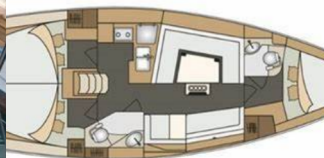

CENA / TYDNY

16.05. - 23.05.2026 1.380 € ~~2.300 €~~	23.05. - 30.05.2026 1.410 € ~~2.350 €~~	30.05. - 06.06.2026 Na výběr	06.06. - 13.06.2026 1.470 € ~~2.450 €~~
13.06. - 20.06.2026 1.650 € ~~2.750 €~~	20.06. - 27.06.2026 Rezervováno	27.06. - 04.07.2026 1.788 € ~~2.750 €~~	04.07. - 11.07.2026 Rezervováno
11.07. - 18.07.2026 1.995 € ~~2.850 €~~	18.07. - 25.07.2026 Na výběr	25.07. - 01.08.2026 Rezervováno	01.08. - 08.08.2026 Rezervováno
08.08. - 15.08.2026 Rezervováno	15.08. - 22.08.2026 1.890 € ~~2.700 €~~	22.08. - 05.09.2026 Rezervováno	05.09. - 12.09.2026 Rezervováno
12.09. - 19.09.2026 2.340 € ~~2.600 €~~	19.09. - 26.09.2026 1.560 € ~~2.600 €~~	26.09. - 03.10.2026 1.235 € ~~1.900 €~~	03.10. - 10.10.2026 1.050 € ~~1.750 €~~
10.10. - 17.10.2026 990 € ~~1.650 €~~	17.10. - 24.10.2026 Rezervováno	24.10. - 31.10.2026 930 € ~~1.550 €~~	31.10. - 07.11.2026 930 € ~~1.550 €~~
08.11. - 31.12.2026 Rezervováno