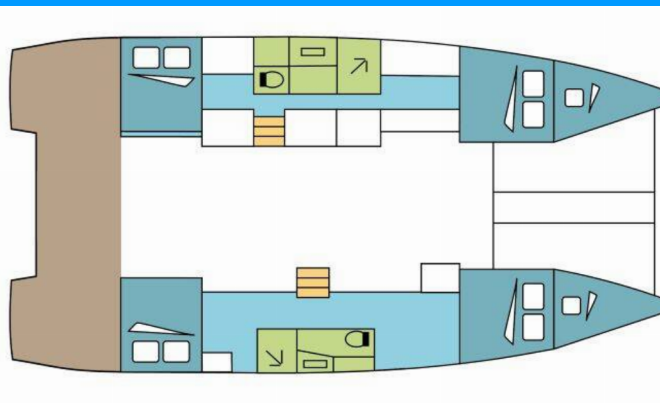

# EXCESS 11

ELECTRA

Katamarán Excess 11 „ELECTRA“, postaveno v roce 2024, je kotveno v Dubrovnik, Komolac, ACI Marina Dubrovnik, - Chorvatsko. Jachta má 4 + 2 kajut, může ubytovat 8 + 2 + 2 osob a má 2 toalet/sprch.

Název

**ELECTRA**

Rok Výroby

**2024**

Délka

**11.42 m**

Kajuty

**4 + 2**