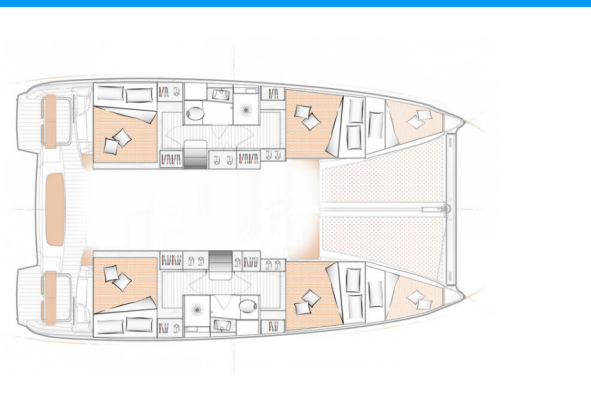

EXCESS 11

Luna

Katamarán Excess 11 „Luna“, postaveno v roce 2024, je kotveno v Corfu, Gouvia Marina, Korfu - Řecko. Jachta má 4 + 2 kajut, může ubytovat 8 + 2 + 2 osob a má 2 toalet/sprch.

SPECIFIKACE JACHTY

Rok Výroby

2024

Délka

11.42 m

Kajuty

4 + 2

Lůžka

8 + 2 + 2