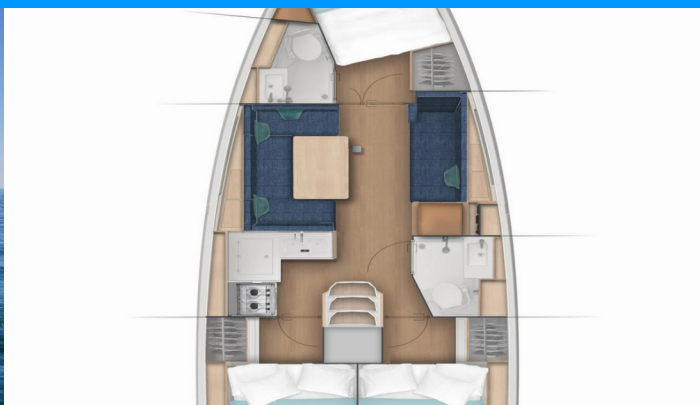

SUN ODYSSEY 380

Princess Marija

Plachetnice Sun Odyssey 380 „Princess Marija“, postaveno v roce 2024, je kotveno v Pula, Marina Polesana, - Chorvatsko. Jachta má 3 kajut, může ubytovat 6 + 2 osob a má 2 toalet/sprch.

Princess Marija

Rok Výroby

2024

Délka

11.22 m

Kajuty

3

Lůžka

6 + 2

Max. Počet Osob

8

WC/Sprcha

2

STANDARDNÍ VYBAVENÍ JACHTY

Bezpečnost	VHF rádio
Elektronika	Hlídač baterií, Klimatizace (Shore power only), Nabíječka baterií, Solární panely (150 W), Topení, USB sockets
Interiér	Čalounění (ambiance weiss), Elektrické WC (aft starboard), LED světla, Ventilátory
Navigace	Autopilot, Bow thruster, GPS mapový plotter, Raymarine navsystem (Tridata, Echo, Wind)
Paluba	Bilge čerpadlo – Mechanické, Bimini, Koupací platforma, Koupací žebřík, Sprayhood (with LED lightning), Stoleček v kokpitě, Týkový kokpit, Venkovní sprcha na zádi
Pohodlí	Polštáře do kokpitu
Zábava	FUSION sound system, Radio, USB, Bluetooth, Vnitřní reproduktory