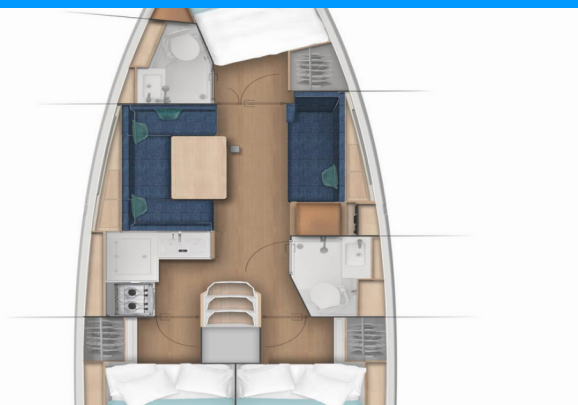

SUN ODYSSEY 380

Princess Anja

Plachetnice Sun Odyssey 380 „Princess Anja“, postaveno v roce 2024, je kotveno v Pula, Marina Polesana, - Chorvatsko. Jachta má 3 kajut, může ubytovat 6 + 2 osob a má 2 toalet/sprch.

Princess Anja

Rok Výroby

2024

Délka

11.22 m

Kajuty

3

Lůžka

6 + 2

Max. Počet Osob

8

WC/Sprcha

2

STANDARDNÍ VYBAVENÍ JACHTY

Bezpečnost	VHF rádio
Elektronika	Hlídač baterií, Klimatizace ((shore power only)), Nabíječka baterií, Solární panely (150 W), Topení, USB sockets
Interiér	Čalounění (ambiance weiss), Elektrické WC (aft starboard), LED světla, Ventilátory
Navigace	Autopilot, Bow thruster, GPS mapový plotter, Raymarine navsystem (Tridata, Echo, Wind)
Paluba	Bilge čerpadlo – Mechanické, Bimini, Koupací platforma, Koupací žebřík, Sprayhood (with LED lighting), Stoleček v kokpitě, Týkový kokpit, Venkovní sprcha na zádi
Pohodlí	Polštáře do kokpitu
Zábava	FUSION sound system, Radio, USB, Bluetooth, Vnitřní reproduktory