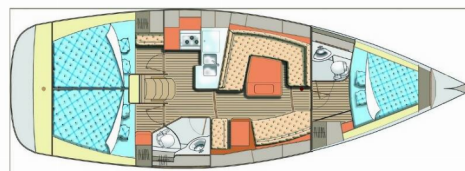

ELAN IMPRESSION 40

Janina

Plachetnice Elan Impression 40 „Janina“, postaveno v roce 2019, je kotveno v Pula, Marina Polesana, – Chorvatsko. Jachta má 3 kajuty, může ubytovat 6 + 2 osob a má 2 toalet/sprch.

SPECIFIKACE JACHTY

Základna Pronájmu

Pula, Marina Polesana, Chorvatsko

ID Jachty

7058

Značka

Elan Marine

Název

Janina

Rok Výroby

2019

Délka

11.90 m

Kajuty

3

Lůžka

6 + 2

WC/Sprcha

2

STANDARDNÍ VYBAVENÍ JACHTY

Bezpečnost

Hasící přístroj, Lékárnička, Nouzové signály, VHF rádio, Záchranné pásy (bezpečnostní harnessy) (more can be obtained on request), Záchranné vesty

Elektronika

Baterie, Bildge čerpadlo – elektrické, Elektrický kabel

Kuchyňka

Dřez, Lednička, Plynové láhve, Plynové vařiče, Teplá voda

Navigace

Autopilot, Bow thruster, GPS mapový plotter – kokpit, Kompas, Log, Speed, Depth- echo sounder, Navigační (námořní) mapy a námořní příručky, Radarový odražeč, Wind instrument/Anemometer

Paluba

Bimini, Elektrický kotevní vrátek, Kotva Delta, Koupací platforma, LED venkovní osvětlení, Nafukovací člun, Sprayhood, Stoleček v kokpitě, Venkovní sprcha na zádi

Pohodlí

Polštáře, Povlečení, Příkrývky

Zábava

Rádio CD přehrávač + USB, Vnitřní reproduktory