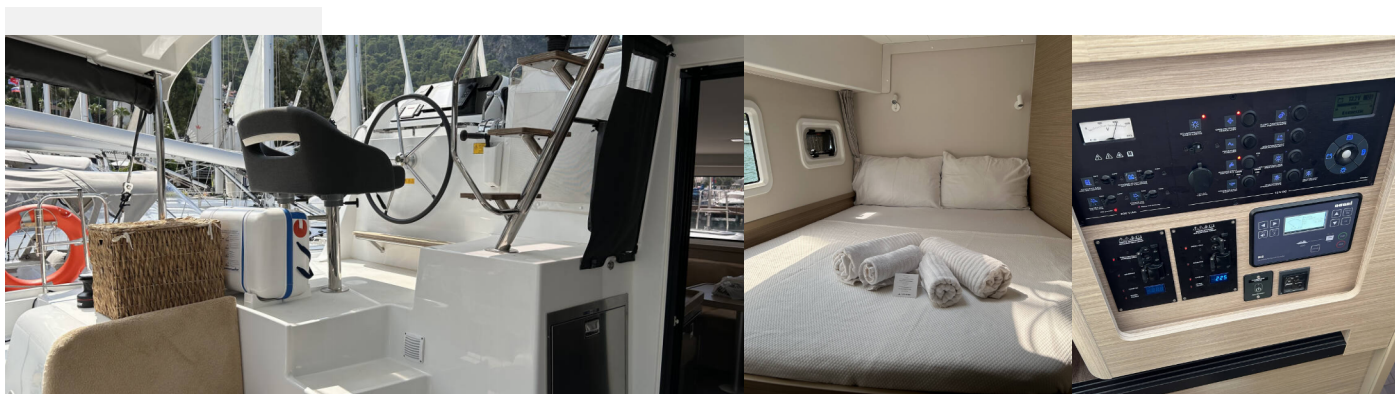

CENA / TYDNY

16.05. - 23.05.2026 4.234 € ~~6.000 €~~	23.05. - 30.05.2026 Rezervováno	30.05. - 06.06.2026 5.950 € ~~7.000 €~~	06.06. - 13.06.2026 6.840 € ~~7.600 €~~
13.06. - 20.06.2026 Rezervováno	20.06. - 27.06.2026 7.600 €	27.06. - 04.07.2026 7.600 €	04.07. - 11.07.2026 Rezervováno
11.07. - 18.07.2026 8.200 €	18.07. - 25.07.2026 8.200 €	25.07. - 01.08.2026 8.200 €	01.08. - 08.08.2026 8.200 €
08.08. - 15.08.2026 Rezervováno	15.08. - 22.08.2026 Rezervováno	22.08. - 29.08.2026 8.200 €	29.08. - 05.09.2026 Rezervováno
05.09. - 12.09.2026 8.200 €	12.09. - 19.09.2026 8.200 €	19.09. - 26.09.2026 8.200 €	26.09. - 03.10.2026 Rezervováno
03.10. - 10.10.2026 8.200 €	10.10. - 17.10.2026 Rezervováno	17.10. - 24.10.2026 8.200 €	24.10. - 31.10.2026 8.200 €
31.10. - 07.11.2026 7.600 €	07.11. - 14.11.2026 7.600 €	14.11. - 21.11.2026 7.000 €	21.11. - 28.11.2026 6.400 €

WEB

najachty.pl

TELEFON

+48 882 071 532

E-MAIL

biuro@najachty.pl

NAJACHTY

ul. Pi. Świętej Małgorzaty 1-2/42B, 58-100, Świdnica, Polsko