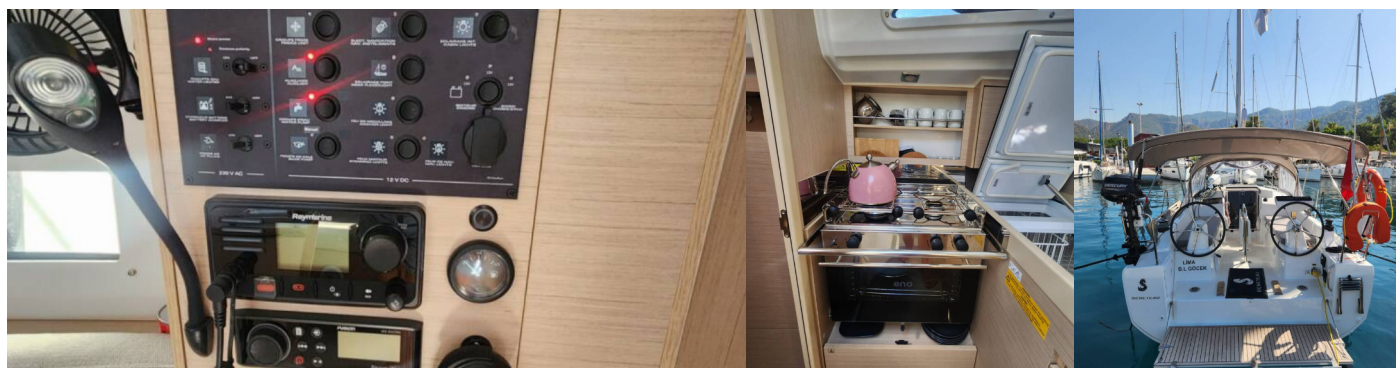

CENA / TYDNY

07.11. - 21.11.2026

Rezervováno

21.11. - 28.11.2026

1.470 € ~~1.500 €~~

28.11. - 05.12.2026

1.274 € ~~1.300 €~~

05.12. - 12.12.2026

1.274 € ~~1.300 €~~

12.12. - 19.12.2026

1.274 € ~~1.300 €~~

19.12. - 26.12.2026

1.274 € ~~1.300 €~~

WEB

najachty.pl

TELEFON

+48 882 071 532

E-MAIL

biuro@najachty.pl

NAJACHTY

ul. Pi. Świętej Małgorzaty 1-2/42B, 58-100, Świdnica, Polsko