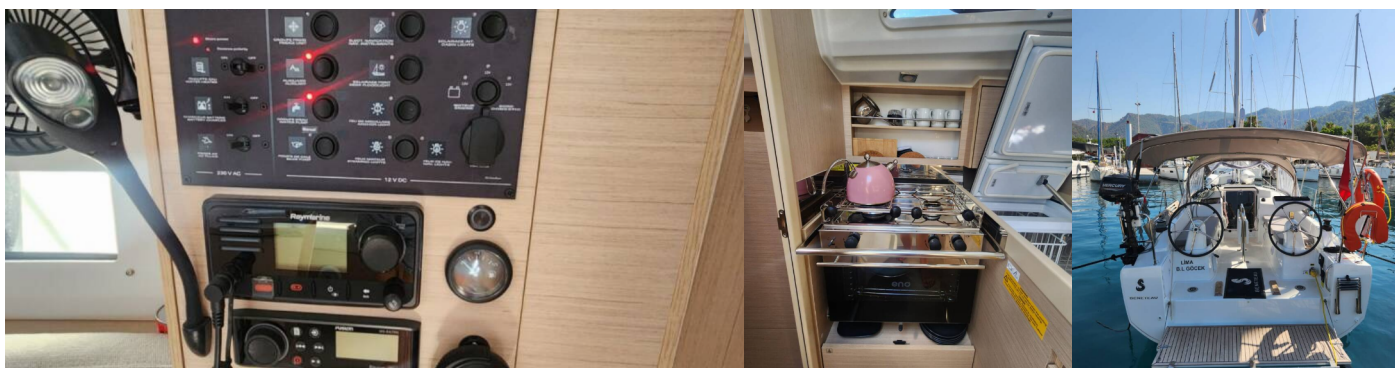

CENA / TYDNY

25.04. - 02.05.2026 1.166 € ~~1.700 €~~	02.05. - 09.05.2026 1.306 € ~~1.700 €~~	09.05. - 16.05.2026 Rezervováno	16.05. - 30.05.2026 Rezervováno
30.05. - 06.06.2026 1.666 € ~~1.700 €~~	06.06. - 13.06.2026 1.862 € ~~1.900 €~~	13.06. - 20.06.2026 Rezervováno	20.06. - 27.06.2026 1.862 € ~~1.900 €~~
27.06. - 04.07.2026 1.862 € ~~1.900 €~~	04.07. - 11.07.2026 1.862 € ~~1.900 €~~	11.07. - 18.07.2026 1.862 € ~~1.900 €~~	18.07. - 25.07.2026 1.862 € ~~1.900 €~~
25.07. - 01.08.2026 1.862 € ~~1.900 €~~	01.08. - 08.08.2026 1.960 € ~~2.000 €~~	08.08. - 15.08.2026 1.960 € ~~2.000 €~~	15.08. - 22.08.2026 1.960 € ~~2.000 €~~
22.08. - 29.08.2026 1.960 € ~~2.000 €~~	29.08. - 05.09.2026 1.960 € ~~2.000 €~~	05.09. - 12.09.2026 2.107 € ~~2.150 €~~	12.09. - 19.09.2026 2.107 € ~~2.150 €~~
19.09. - 26.09.2026 2.107 € ~~2.150 €~~	26.09. - 03.10.2026 2.107 € ~~2.150 €~~	03.10. - 10.10.2026 2.107 € ~~2.150 €~~	10.10. - 17.10.2026 2.107 € ~~2.150 €~~
17.10. - 24.10.2026 2.107 € ~~2.150 €~~	24.10. - 31.10.2026 2.107 € ~~2.150 €~~	31.10. - 07.11.2026 1.862 € ~~1.900 €~~	

WEB

najachty.pl

TELEFON

+48 882 071 532

E-MAIL

biuro@najachty.pl

NAJACHTY

ul. Pi. Świętej Małgorzaty 1-2/42B, 58-100, Świdnica, Polsko