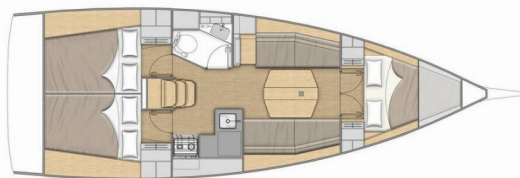

OCEANIS 34.1

Stella

Plachetnice Oceanis 34.1 „Stella“, postaveno v roce 2024, je kotveno v Fethiye, Yacht Club Mai, - Turecko . Jachta má 3 kajuty, může ubytovat 6 osob a má 1 toalet/sprch.

SPECIFIKACE JACHTY

Základna Pronájmu

Fethiye, Yacht Club Mai, Turecko

ID Jachty

7044

Značka

Bénéteau

Název

Stella

Rok Výroby

2024

Délka

10.77 m

Kajuty

3

Lůžka

6

WC/Sprcha

1

STANDARDNÍ VYBAVENÍ JACHTY

Bezpečnost	VHF rádio (Raymarine Ray 73)
Interiér	Ventilátory (in cabins and salon)
Kuchyňka	Trouba, Trouba
Navigace	AIS, Autopilot (Raymarine P70S), GPS mapový plotter - kokpit (Raymarine 7" Axiom), Wind/speed/depth instruments, Windex
Paluba	Bimini, Elektrický kotevní vrátek (1000W), Koupací platforma (wooden), Nafukovací člun, Ovladač kotevního vrátka s počítadlem délky řetězu u kormidla, Počítadlo délky kotevního řetězu, Přívěsný motor, Sprayhood
Zábava	FUSION sound system