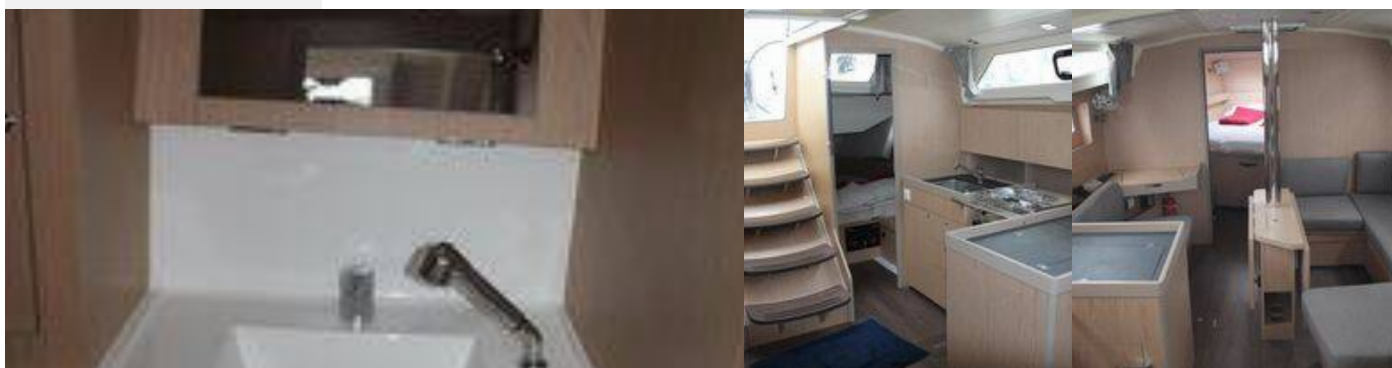

CENA / TYDNY

16.05. - 23.05.2026 Rezervováno	23.05. - 30.05.2026 2.160 € ~~2.400 €~~	30.05. - 06.06.2026 Rezervováno	06.06. - 13.06.2026 2.610 € ~~2.900 €~~
13.06. - 20.06.2026 Rezervováno	20.06. - 27.06.2026 2.880 € ~~3.200 €~~	27.06. - 04.07.2026 2.880 € ~~3.200 €~~	04.07. - 11.07.2026 2.880 € ~~3.200 €~~
11.07. - 18.07.2026 3.150 € ~~3.500 €~~	18.07. - 25.07.2026 Rezervováno	25.07. - 01.08.2026 3.330 € ~~3.700 €~~	01.08. - 08.08.2026 3.330 € ~~3.700 €~~
08.08. - 15.08.2026 3.510 € ~~3.900 €~~	15.08. - 22.08.2026 3.510 € ~~3.900 €~~	22.08. - 29.08.2026 2.610 € ~~2.900 €~~	29.08. - 05.09.2026 2.610 € ~~2.900 €~~
05.09. - 12.09.2026 2.340 € ~~2.600 €~~	12.09. - 19.09.2026 2.340 € ~~2.600 €~~	19.09. - 26.09.2026 2.160 € ~~2.400 €~~	26.09. - 03.10.2026 2.160 € ~~2.400 €~~
03.10. - 10.10.2026 2.160 € ~~2.400 €~~	10.10. - 17.10.2026 2.160 € ~~2.400 €~~	17.10. - 24.10.2026 2.160 € ~~2.400 €~~	24.10. - 31.10.2026 2.160 € ~~2.400 €~~
31.10. - 07.11.2026 2.160 € ~~2.400 €~~	07.11. - 14.11.2026 2.160 € ~~2.400 €~~	14.11. - 21.11.2026 2.160 € ~~2.400 €~~	21.11. - 28.11.2026 2.160 € ~~2.400 €~~

WEB

najachty.pl

TELEFON

+48 882 071 532

E-MAIL

biuro@najachty.pl

NAJACHTY

ul. Pi. Świętej Małgorzaty 1-2/42B, 58-100, Świdnica, Polsko