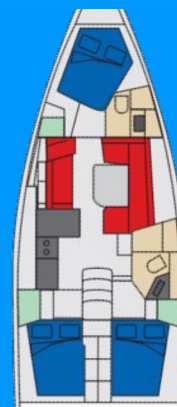

OCEANIS 41.1

Nina

Plachetnice Oceanis 41.1 „Nina“, postaveno v roce 2019, je kotveno v Salerno, - Itálie. Jachta má 3 kajut, může ubytovat 6 + 2 osob a má 2 toalet/sprch.

SPECIFIKACE JACHTY

Základna Pronájmu

Salerno, Itálie

ID Jachty

7023

Značka

Bénéteau

Název

Nina

Rok Výroby

2019

Délka

12.43 m

Kajuty

3

Lůžka

6 + 2

WC/Sprcha