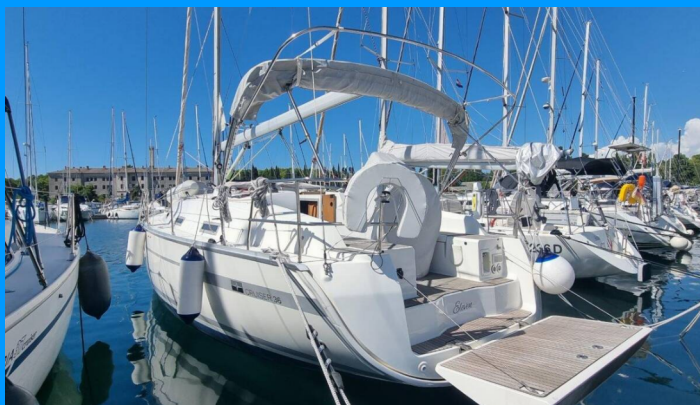

BAVARIA CRUISER 36

Eleven

Plachetnice Bavaria Cruiser 36 „Eleven“, postaveno v roce 2011, je kotveno v Izola, - Slovinsko. Jachta má 3 kajuty, může ubytovat 6 + 2 osob a má 1 toalet/sprch.

SPECIFIKACE JACHTY

Základna Pronájmu

Izola, Slovinsko

ID Jachty

6999

Značka

Bavaria Yachtbau

Název

Eleven