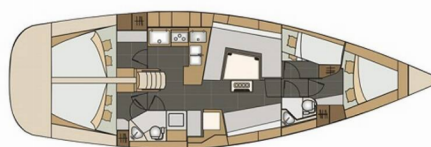

ELAN IMPRESSION 45

Heidi

Plachetnice Elan Impression 45 „Heidi“, postaveno v roce 2016, je kotveno v Marina Punat, Krk, Punat (Krk) – Chorvatsko.

Jachta má 4 kajuty, může ubytovat 8 + 2 osob a má 2 toalet/sprch.

SPECIFIKACE JACHTY

Základna Pronájmu

Marina Punat, Krk, Chorvatsko

ID Jachty

6986

Značka

Elan Marine

Název

Heidi

Rok Výroby

2016

Délka

13.85 m

Kajuty

4

Lůžka

8 + 2

WC/Sprcha

2

STANDARDNÍ VYBAVENÍ JACHTY

Bezpečnost	Flashlight, Lékárnička, Mlhový roh, Nouzová kormidelní páka, Odpadní vodní nádrž, Sada nářadí, Signální rakety a pochodně, VHF rádio, Záchranná podkova, Záchranné vesty, Záchranný člun
Elektronika	Klimatizace (in saloon), Přípojka břehového napájení, Solární panely, Topení
Interiér	Bilodge čerpadlo - ručka, Lodní dokumenty, Zasouvací stůl v salóně
Kuchyňka	Lednička, Plynové láhve
Navigace	Autopilot, Bow thruster, Dalekohled, GPS mapový plotter - kokpit, Hloubkoměr, Námořní mapy, Odpichovátko, námořní mapa, Průvodce přístavu, Ruční kompas, Seznam majáků, Trojúhelníky, Wind/speed/depth instruments
Paluba	Elektrický kotevní vrátek, Fendry, Hadice na vodu, Kliky na vinšny, Kotva, Koupací platforma, Muringový hák, Nafukovací člun, Olejový filtr, plastový kýbl, Round/globular fender, Sprayhood, Stoleček v kokpitě, Venkovní sprcha na zádi, Vyzavovací lana
Plachty	Rodkick
Zábava	LCD TV, mp3 player, Venkovní reproduktory