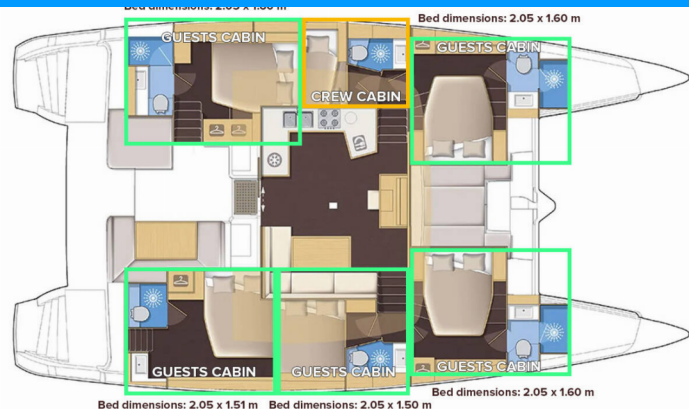

LAGOON 52

Serenity

Katamarán Lagoon 52 „Serenity“, postaveno v roce 2015, je kotveno v Split - Marina Kaštela, Split - Chorvatsko. Jachta má 5 + 1 kajut, může ubytovat 10 + 2 osob a má 5 + 1 toalet/sprch.

Serenity

Rok Výroby

2015

Délka

15.85 m

Kajuty

5 + 1

Lůžka