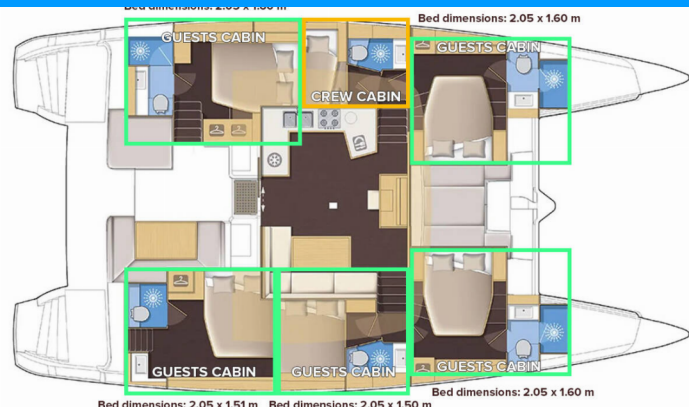

LAGOON 52

Serenity

Katamarán Lagoon 52 „Serenity“, postaveno v roce 2015, je kotveno v Split - Marina Kaštela, Split - Chorvatsko. Jachta má 5 + 1 kajut, může ubytovat 10 + 2 osob a má 5 + 1 toalet/sprch.